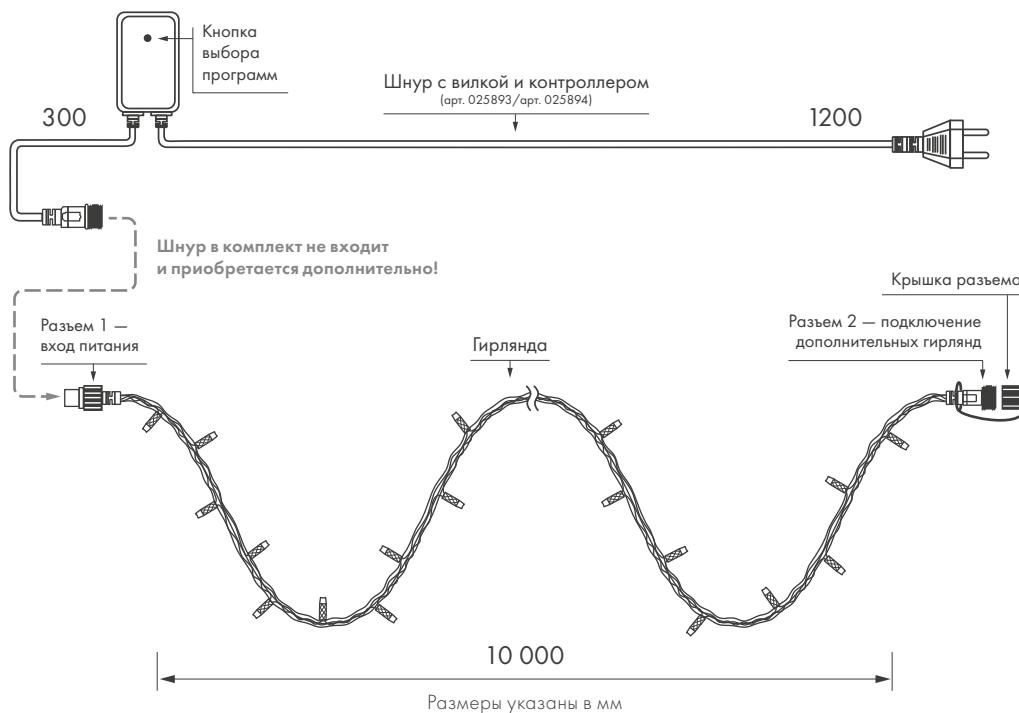

## Схема подключения

**Соединение до 5  
одноцветных гирлянд.**

**2 года**  
гарантия

Температурный режим  
-40... +40 °C

**970 г**  
вес гирлянды

**НЕ ЖДИТЕ ПОВОДА —**  
СОЗДАВАЙТЕ ПРАЗДНИК  
ПО СВОЕМУ ЖЕЛАНИЮ!