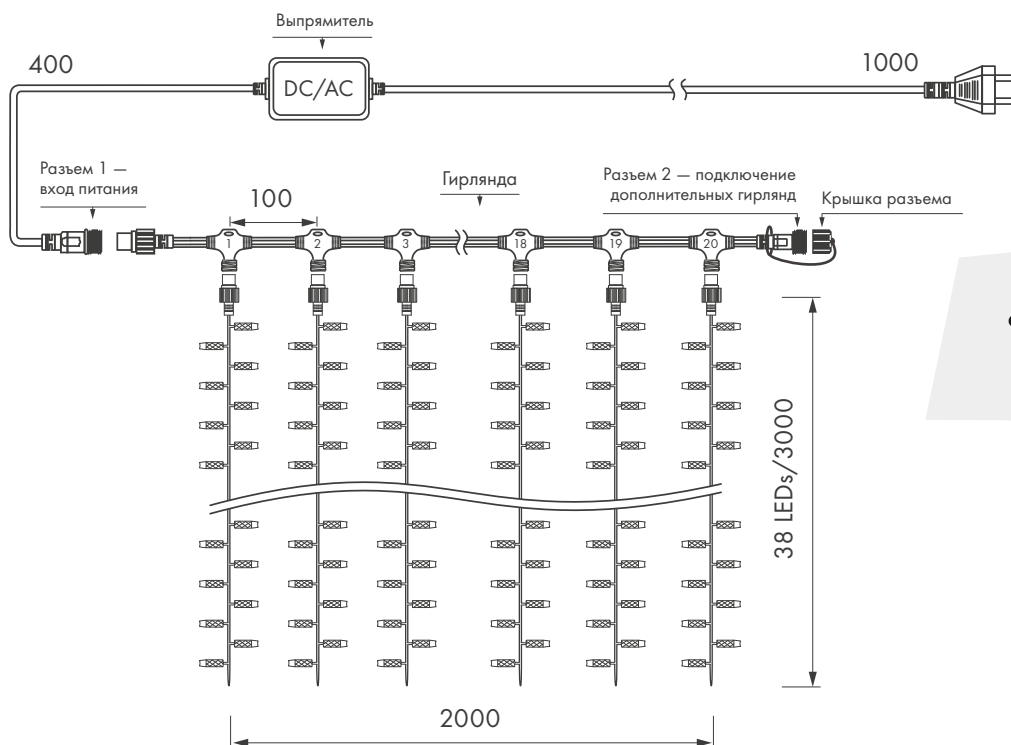

## Параметры

Напряжение питания	<b>AC 230 В</b>
Мощность	<b>70 Вт</b>
Размер светодиода	<b>Ø 5 мм</b>
Габариты	<b>2000 × 3000 мм</b>
Кол-во нитей	<b>20 шт.</b>
Кол-во светодиодов	<b>760 шт. (38 × 20 нитей)</b>
Степень защиты	<b>IP65</b>

## Схема подключения

**Соединение до 5  
одноцветных гирлянд  
без дополнительных  
аксессуаров.**

**2 года  
гарантия**

Температурный режим  
-40... +40 °C

**4.9 кг  
вес гирлянды**

Размеры указаны в мм

**НЕ ЖДИТЕ ПОВОДА —**  
СОЗДАВАЙТЕ ПРАЗДНИК  
ПО СВОЕМУ ЖЕЛАНИЮ!