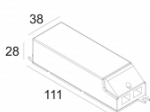

[Ссылка на сайт](#) / [Техническое описание](#)

LED POWER SUPPLY 500mA-DC / 21W
300 90 92

110-240V / 0|50-60Hz

Количество светильников: 2(1)