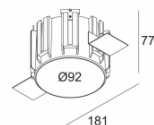

МОНТАЖНЫЕ КОМПЛЕКТЫ

[Ссылка на сайт](#) / [Техническое описание](#)

MOUNTING KIT PINTOR 63 TRIMLESS
202 40 092

Ссылки по теме