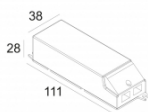

[Ссылка на сайт](#) / [Техническое описание](#)

LED POWER SUPPLY 700mA-DC / 17W
300 90 93

110-240V / 0|50-60Hz

Количество светильников: 1