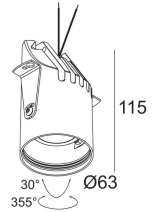

[Ссылка на сайт](#)

Контурная форма/размер:  Ø KIT мм

Глубина встройки: 120 мм

ADJUSTABLE 0°- 30° / 355°

INCL.1 x LED WHITE 7,1-15W / CRI>90 / 2700K / max.1388lm

INCL.1 x REFLECTOR FL-33°

EXCL.DIMMABLE LED POWER SUPPLY 350-700mA-DC