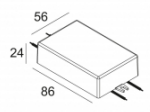

[Ссылка на сайт](#) / [Техническое описание](#)

LED POWER SUPPLY 500mA-DC / 22W DIM8
300 90 5120

110-240V / 50-60Hz

Количество светильников: 2->2(2)