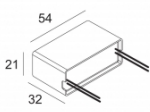

[Ссылка на сайт](#) / [Техническое описание](#)

LED POWER SUPPLY 350mA-DC / 8W
300 90 108

110-240V / 0|50-60Hz

Количество светильников: 1(1)