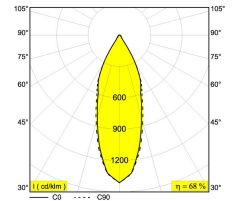

[Ссылка на сайт](#)

Контурная форма/размер:  Ø KIT мм

Глубина встройки: 120 мм

ADJUSTABLE 0°- 30° / 355°

INCL.1 x LED WHITE 7,1-15W / CRI>90 / 2700K / max.1388lm

INCL.1 x REFLECTOR FL-33°

EXCL.DIMMABLE LED POWER SUPPLY 350-700mA-DC

Светодиодная Техника: Источник света: 1388 lm // 15 W // 98 lm/W  
Светильник: 937 lm // 17 W // 54 lm/W

Класс: III

Вес: 0.5 КГ

Уровень защиты: IP23/20

Минимальное расстояние: нет данных

Примечания: RECESSED VOLUME @ 700mA : Ø390 x 120 (700mA not to be used in concrete)