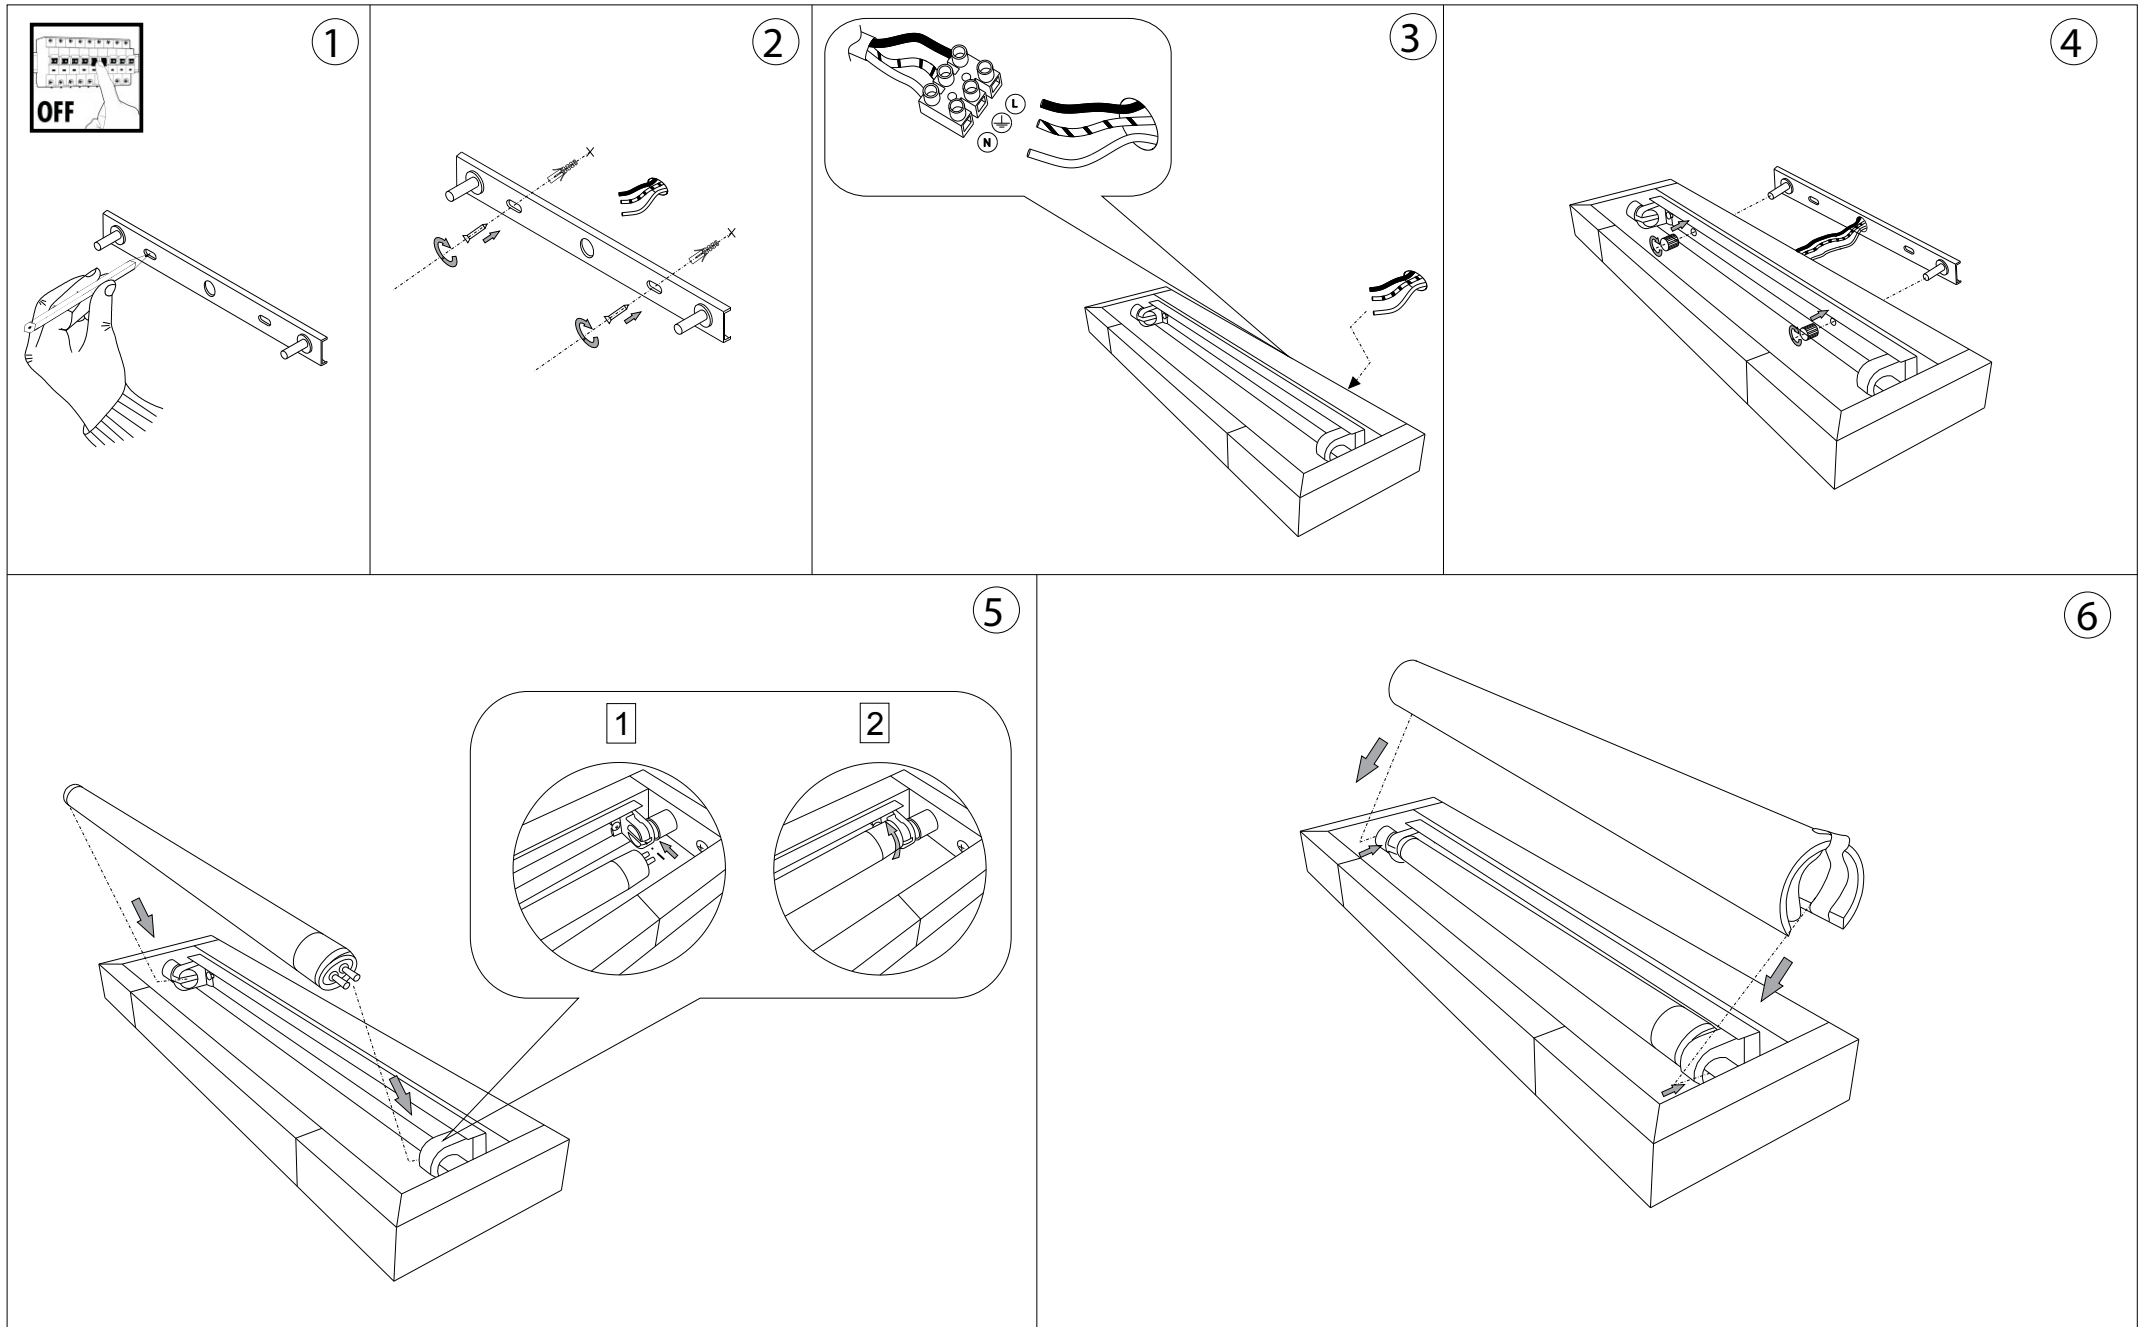

IDEAL LUX®

Cube AP1 Small

Lampada da parete
Wall lamp
Applique
Wandleuchte
Lámpara de pared
Настенные светильники

max 1 x 8W T5 / 240V
- 8021696026572 ALLUMINIO

IDEAL LUX®

IDEAL LUX s.r.l.
Via Taglio Destro 32
30035 Mirano (VE) Italy
WWW.ideal-lux.com

IDEAL LUX Warehouse
Via delle Industrie, 8/D
30036 Santa Maria di Sala (Venezia)
8.00 - 12.00 / 13.30 - 17.00

		T5 MAX 8 W	
IP20			

ESEGUIRE LE OPERAZIONI DI MONTAGGIO, SEGUENDO L'ORDINE NUMERICO PROGRESSIVO.
FOLLOW THE ASSEMBLY INSTRUCTIONS BY READING THE NUMERICAL PROGRESSION