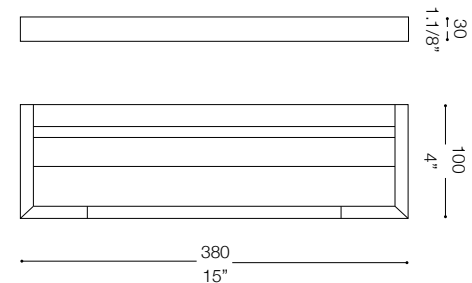

IDEAL LUX®

Cube AP1 Small

Lampada da parete
Wall lamp
Applique
Wandleuchte
Lámpara de pared
Настенные светильники

max 1 x 8W T5 / 240V
- 8021696026572 ALLUMINIO

IDEAL LUX®

IDEAL LUX s.r.l.
Via Taglio Destro 32
30035 Mirano (VE) Italy
WWW.ideal-lux.com

IDEAL LUX Warehouse
Via delle Industrie, 8/D
30036 Santa Maria di Sala (Venezia)
8.00 - 12.00 / 13.30 - 17.00

		T5 MAX 8 W	
IP20			

ESEGUIRE LE OPERAZIONI DI MONTAGGIO, SEGUENDO L'ORDINE NUMERICO PROGRESSIVO.
FOLLOW THE ASSEMBLY INSTRUCTIONS BY READING THE NUMERICAL PROGRESSION