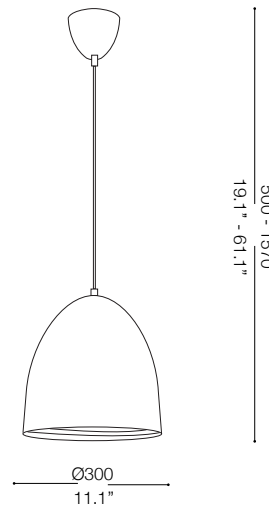

IDEAL LUX®

Din SP1 D30

Lampada a sospensione
Suspension lamp
Suspension
Pendelleuchte
Lámpara colgante
Люстры и подвесы

max 1 x 60W E27 / 240V
- 8021696122618 BIANCO
- 8021696103082 NERO

IDEAL LUX®

IDEAL LUX s.r.l.
Via Taglio Destro 32
30035 Mirano (VE) Italy
WWW.ideal-lux.com

IDEAL LUX Warehouse
Via delle Industrie, 8/D
30036 Santa Maria di Sala (Venezia)
8.00 - 12.00 / 13.30 - 17.00

ESEGUIRE LE OPERAZIONI DI MONTAGGIO, SEGUENDO L'ORDINE NUMERICO PROGRESSIVO.
FOLLOW THE ASSEMBLY INSTRUCTIONS BY READING THE NUMERICAL PROGRESSION