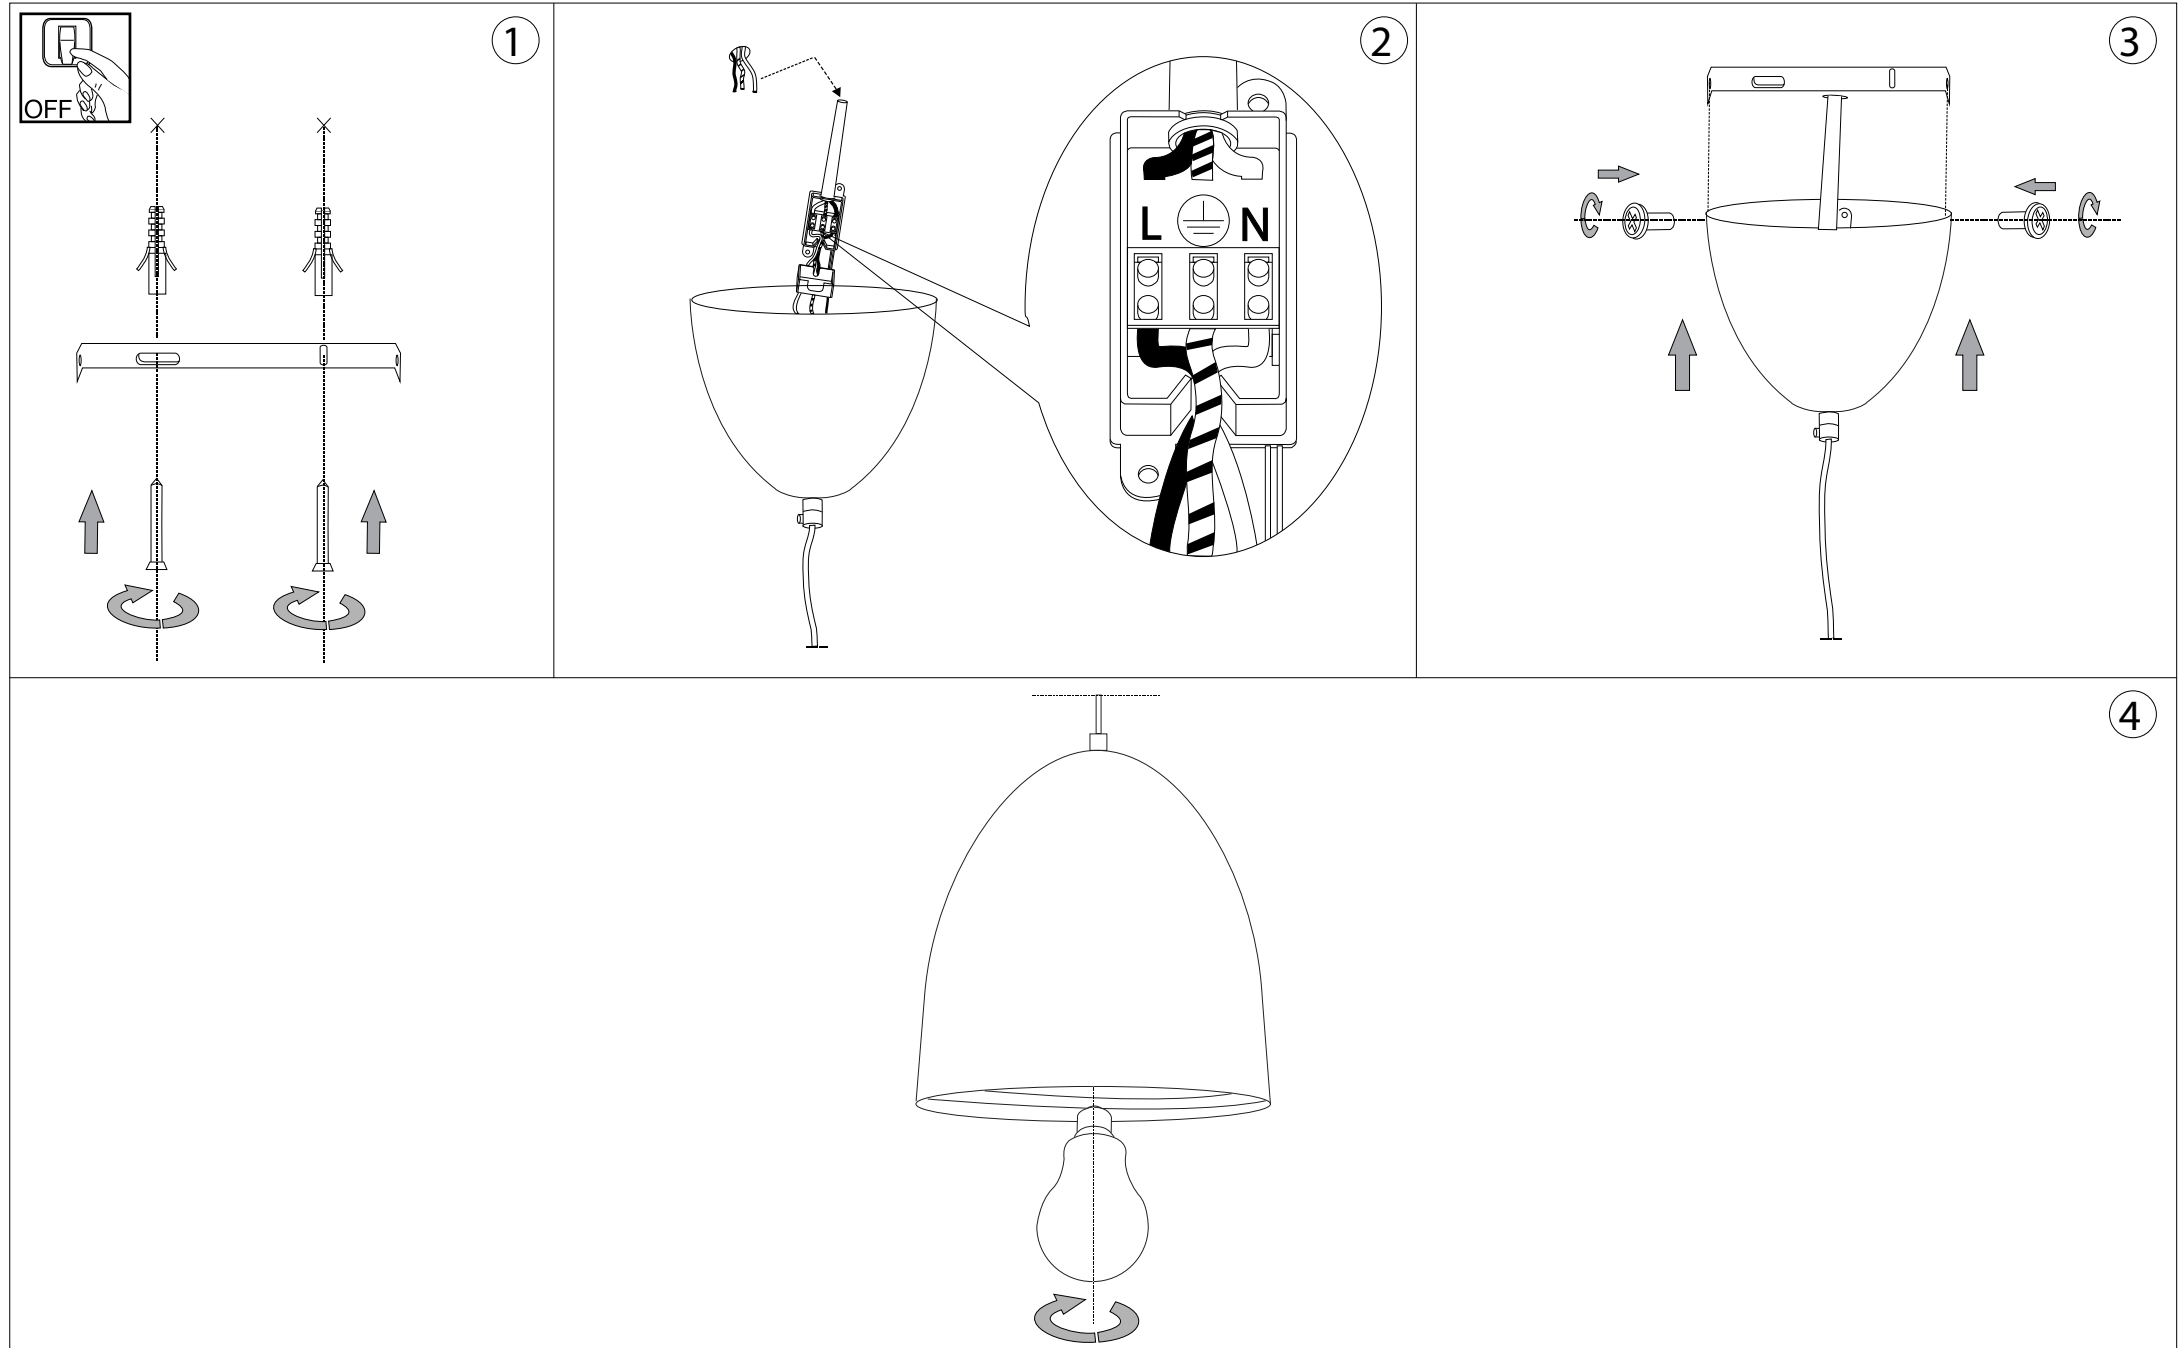

ESEGUIRE LE OPERAZIONI DI MONTAGGIO, SEGUENDO L'ORDINE NUMERICO PROGRESSIVO.
FOLLOW THE ASSEMBLY INSTRUCTIONS BY READING THE NUMERICAL PROGRESSION

L'installazione di questo apparecchio deve essere effettuata da personale qualificato
The lighting fitting should be installed by a qualified electrician

La sicurezza di questo apparecchio è garantita solo con l'uso appropriato di queste istruzioni pertanto è necessario conservarle.
The safety and reliability are guaranteed only when installation instructions are properly followed. Please retain this instruction sheet for future reference.