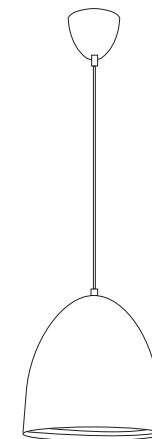

## Din SP1 D40

Lampada a sospensione  
Suspension lamp  
Suspension  
Pendelleuchte  
Lámpara colgante  
Люстры и подвесы

max 1 x 60W E27 / 240V  
- 8021696122625 BIANCO OPACO  
- 8021696103105 NERO OPACO

700 - 1650  
27.9" - 64.1"

Ø400  
15.3/4"