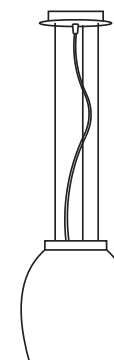

IDEAL LUX[®]

Eva SP1 Big

Lampada a sospensione
Suspension lamp
Suspension
Pendelleuchte
Lámpara colgante
Люстры и подвесы

max 1 x 60W E27 / 240V
- 8021696077703 BIANCO
- 8021696101095 FUMÈ

500 - 1400
19.5/8" - 55.1/8"

Ø400
Ø15.3/4"

IDEAL LUX[®]

IDEAL LUX s.r.l.
Via Taglio Destro 32
30035 Mirano (VE) Italy
WWW.ideal-lux.com

IDEAL LUX Warehouse
Via delle Industrie, 8/D
30036 Santa Maria di Sala (Venezia)
8.00 - 12.00 / 13.30 - 17.00

ESEGUIRE LE OPERAZIONI DI MONTAGGIO, SEGUENDO L'ORDINE NUMERICO PROGRESSIVO.
FOLLOW THE ASSEMBLY INSTRUCTIONS BY READING THE NUMERICAL PROGRESSION

La sicurezza di questo apparecchio è garantita solo con l'uso appropriato di queste istruzioni pertanto è necessario conservarle.