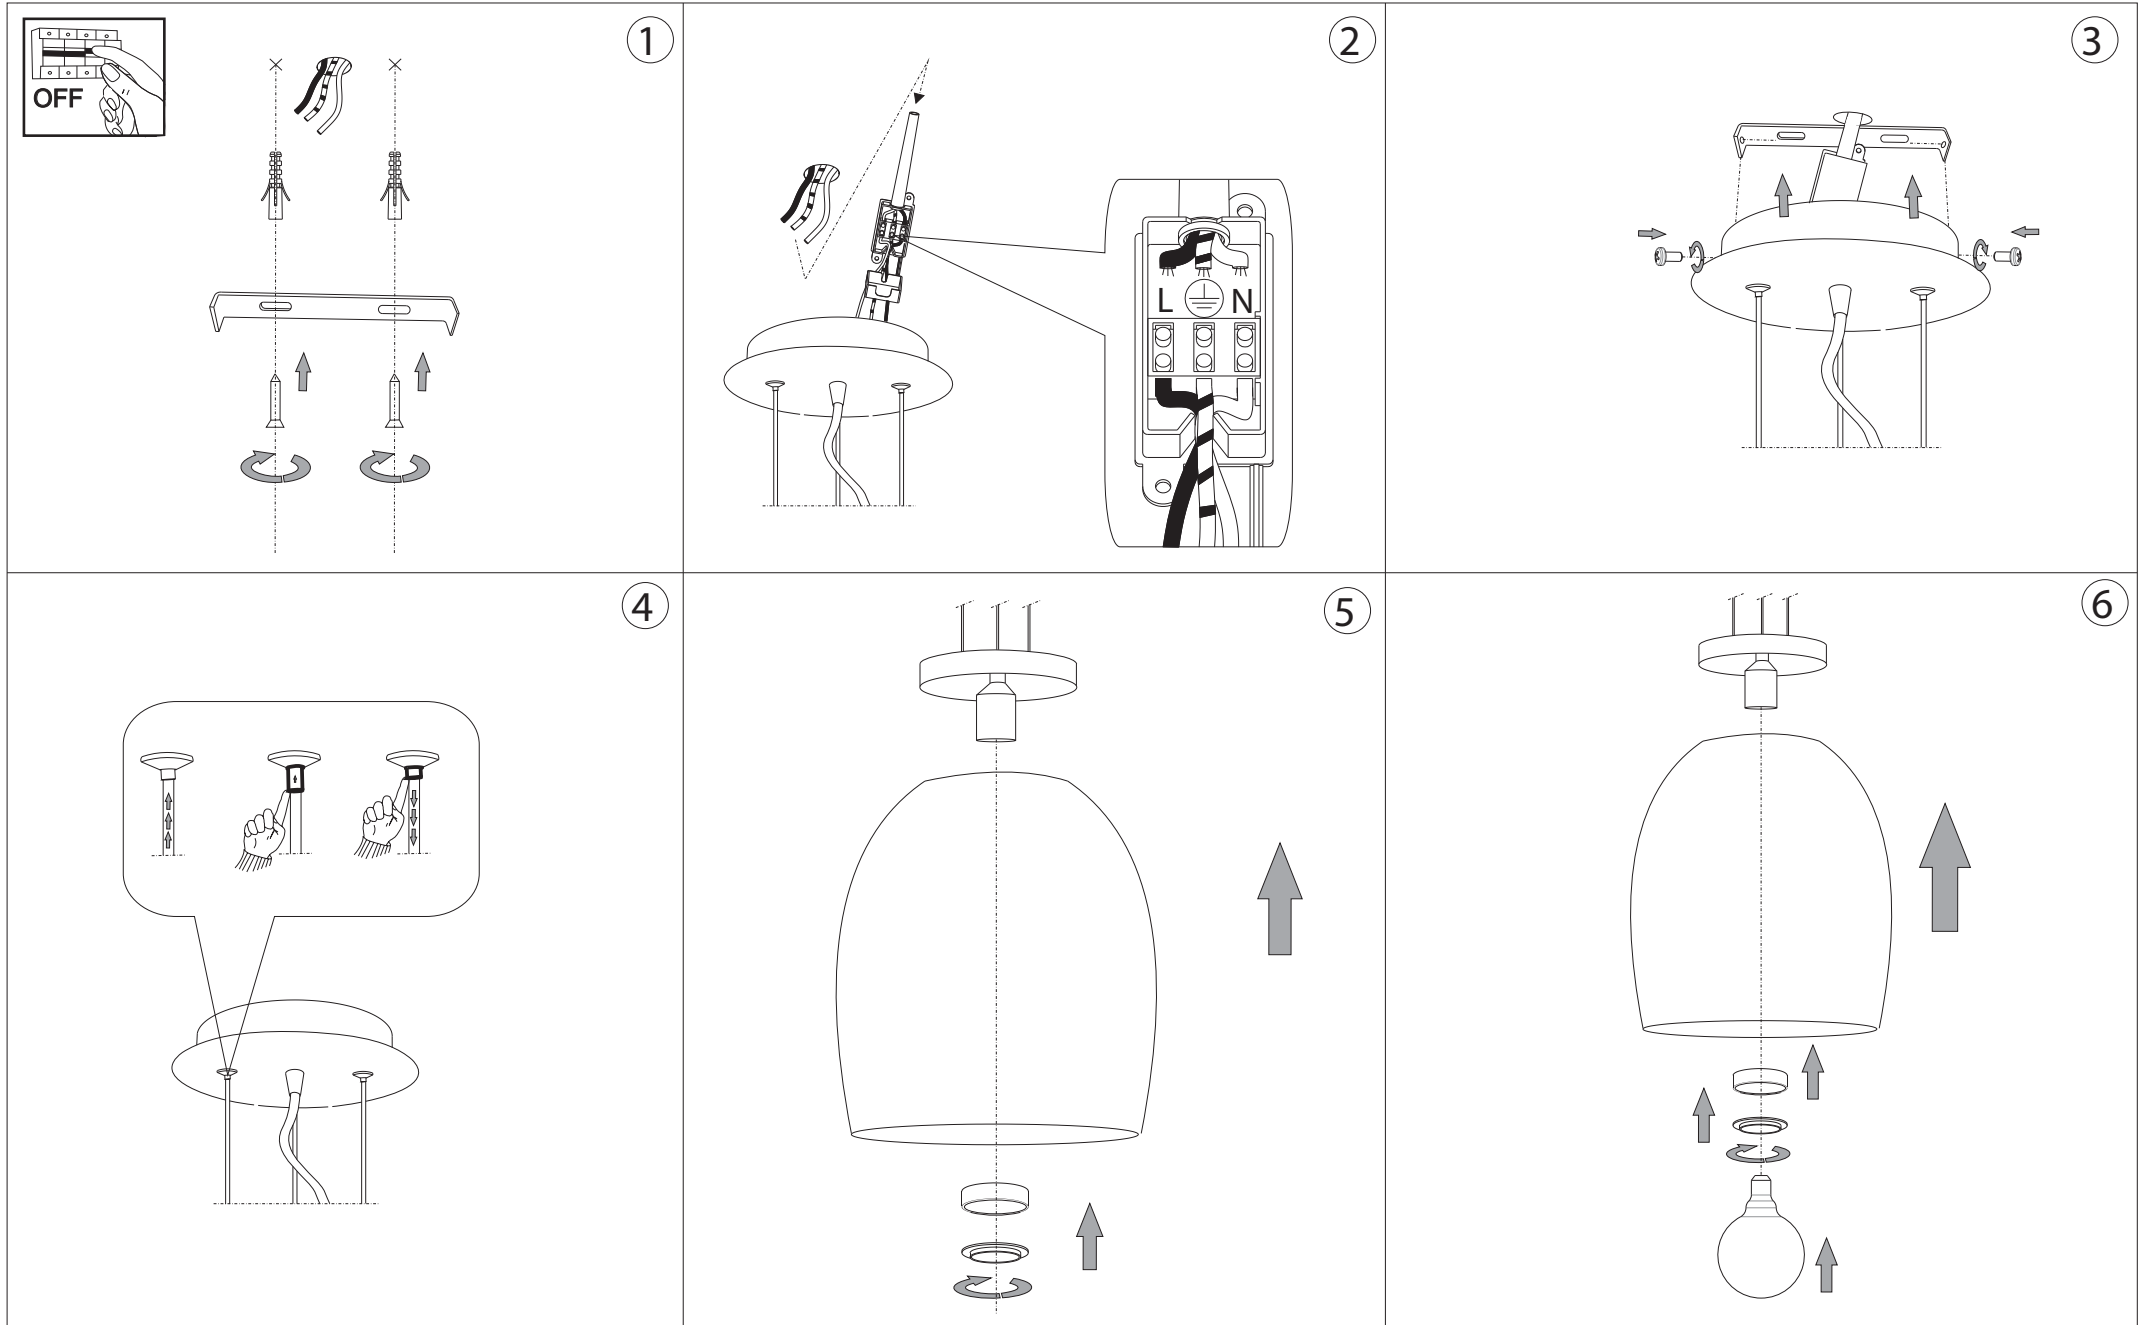

IDEAL LUX[®]

Eva SP1 Big

Lampada a sospensione
Suspension lamp
Suspension
Pendelleuchte
Lámpara colgante
Люстры и подвесы

max 1 x 60W E27 / 240V
- 8021696077703 BIANCO
- 8021696101095 FUMÈ

500 - 1400
19.5/8" - 55.1/8"

Ø400
Ø15.3/4"

IDEAL LUX[®]

IDEAL LUX s.r.l.
Via Taglio Destro 32
30035 Mirano (VE) Italy
WWW.ideal-lux.com

IDEAL LUX Warehouse
Via delle Industrie, 8/D
30036 Santa Maria di Sala (Venezia)
8.00 - 12.00 / 13.30 - 17.00

ESEGUIRE LE OPERAZIONI DI MONTAGGIO, SEGUENDO L'ORDINE NUMERICO PROGRESSIVO.
FOLLOW THE ASSEMBLY INSTRUCTIONS BY READING THE NUMERICAL PROGRESSION

La sicurezza di questo apparecchio è garantita solo con l'uso appropriato di queste istruzioni pertanto è necessario conservarle.