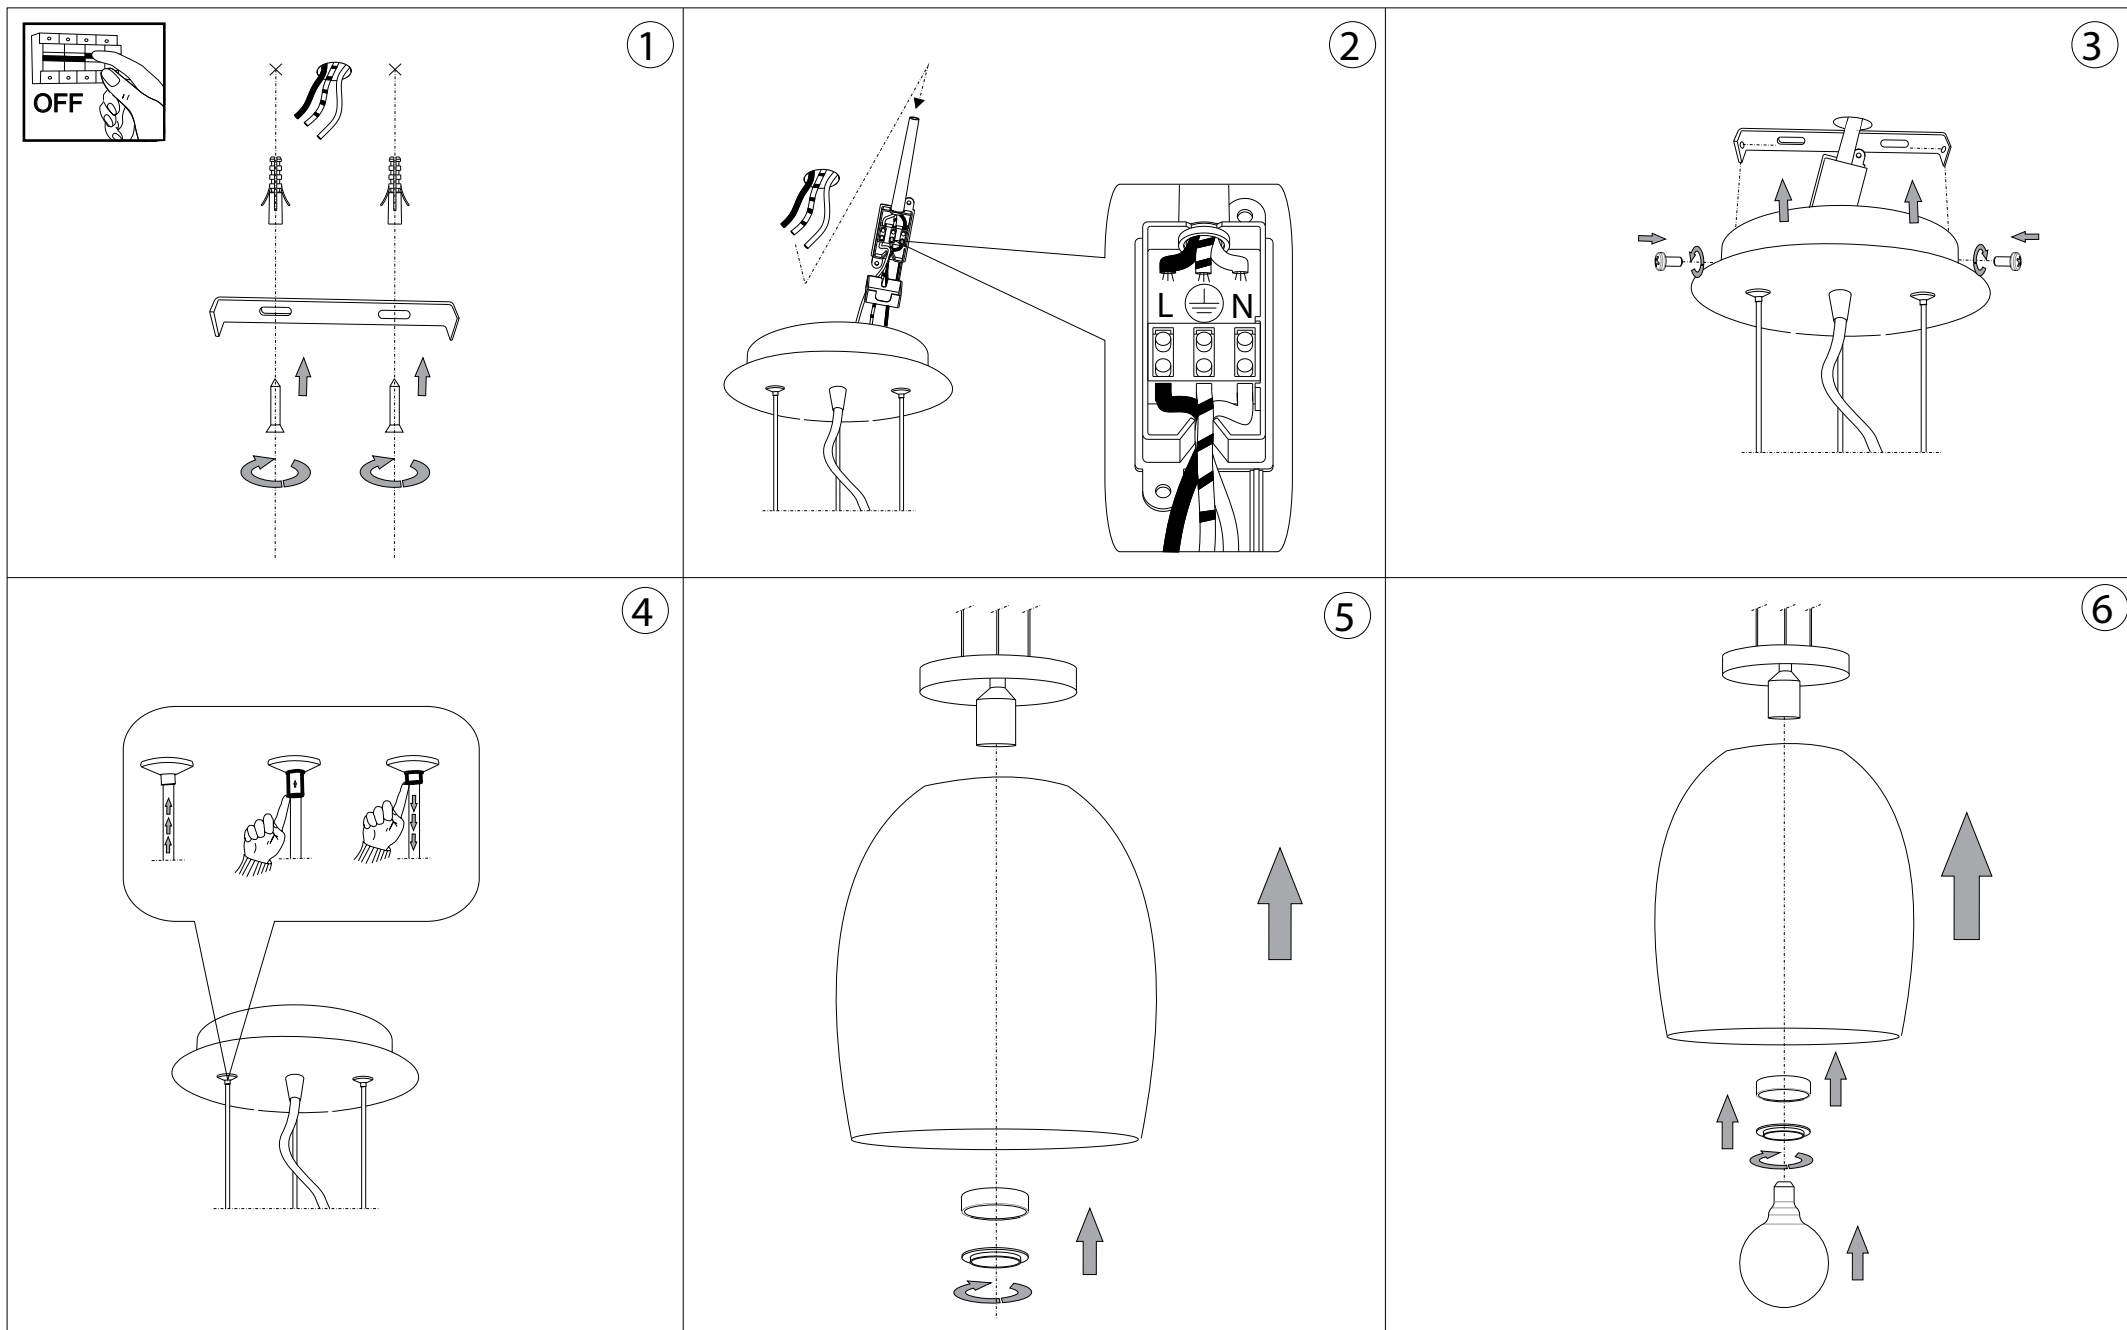

ESEGUIRE LE OPERAZIONI DI MONTAGGIO, SEGUENDO L'ORDINE NUMERICO PROGRESSIVO.
FOLLOW THE ASSEMBLY INSTRUCTIONS BY READING THE NUMERICAL PROGRESSION

La sicurezza di questo apparecchio è garantita solo con l'uso appropriato di queste istruzioni pertanto è necessario conservarle.

The safety and reliability are guaranteed only when installation instructions are properly followed. Please retain this instruction sheet for future reference.