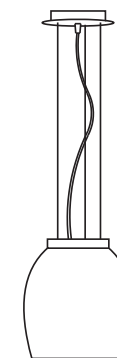

## Eva SP1 Small

Lampada a sospensione  
Suspension lamp  
Suspension  
Pendelleuchte  
Lámpara colgante  
Люстры и подвесы

max 1 x 60W E27 / 240V  
- 8021696077697 BIANCO  
- 8021696101101 FUMÉ

Ø330  
Ø13"

420 - 1120  
13.1/2" - 44.1/8"