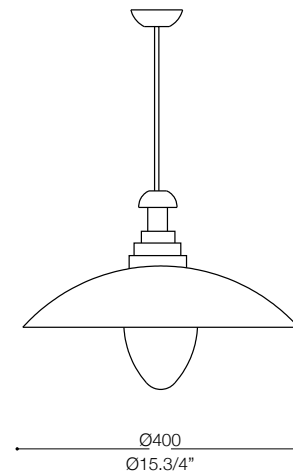

IDEAL LUX®

Fiordi SP1 Big

Lampada a sospensione
Suspension lamp
Suspension
Pendelleuchte
Lámpara colgante
Люстры и подвесы

max 1 x 60W E27 / 240V
- 8021696022819 ALLUMINIO
- 8021696005041 BRUNITO
- 8021696004976 CROMO
- 8021696122052 NERO
- 8021696004983 RAME

IDEAL LUX®

IDEAL LUX s.r.l.
Via Taglio Destro 32
30035 Mirano (VE) Italy
WWW.ideal-lux.com

IDEAL LUX Warehouse
Via delle Industrie, 8/D
30036 Santa Maria di Sala (Venezia)
8.00 - 12.00 / 13.30 - 17.00

ESEGUIRE LE OPERAZIONI DI MONTAGGIO, SEGUENDO L'ORDINE NUMERICO PROGRESSIVO.
FOLLOW THE ASSEMBLY INSTRUCTIONS BY READING THE NUMERICAL PROGRESSION