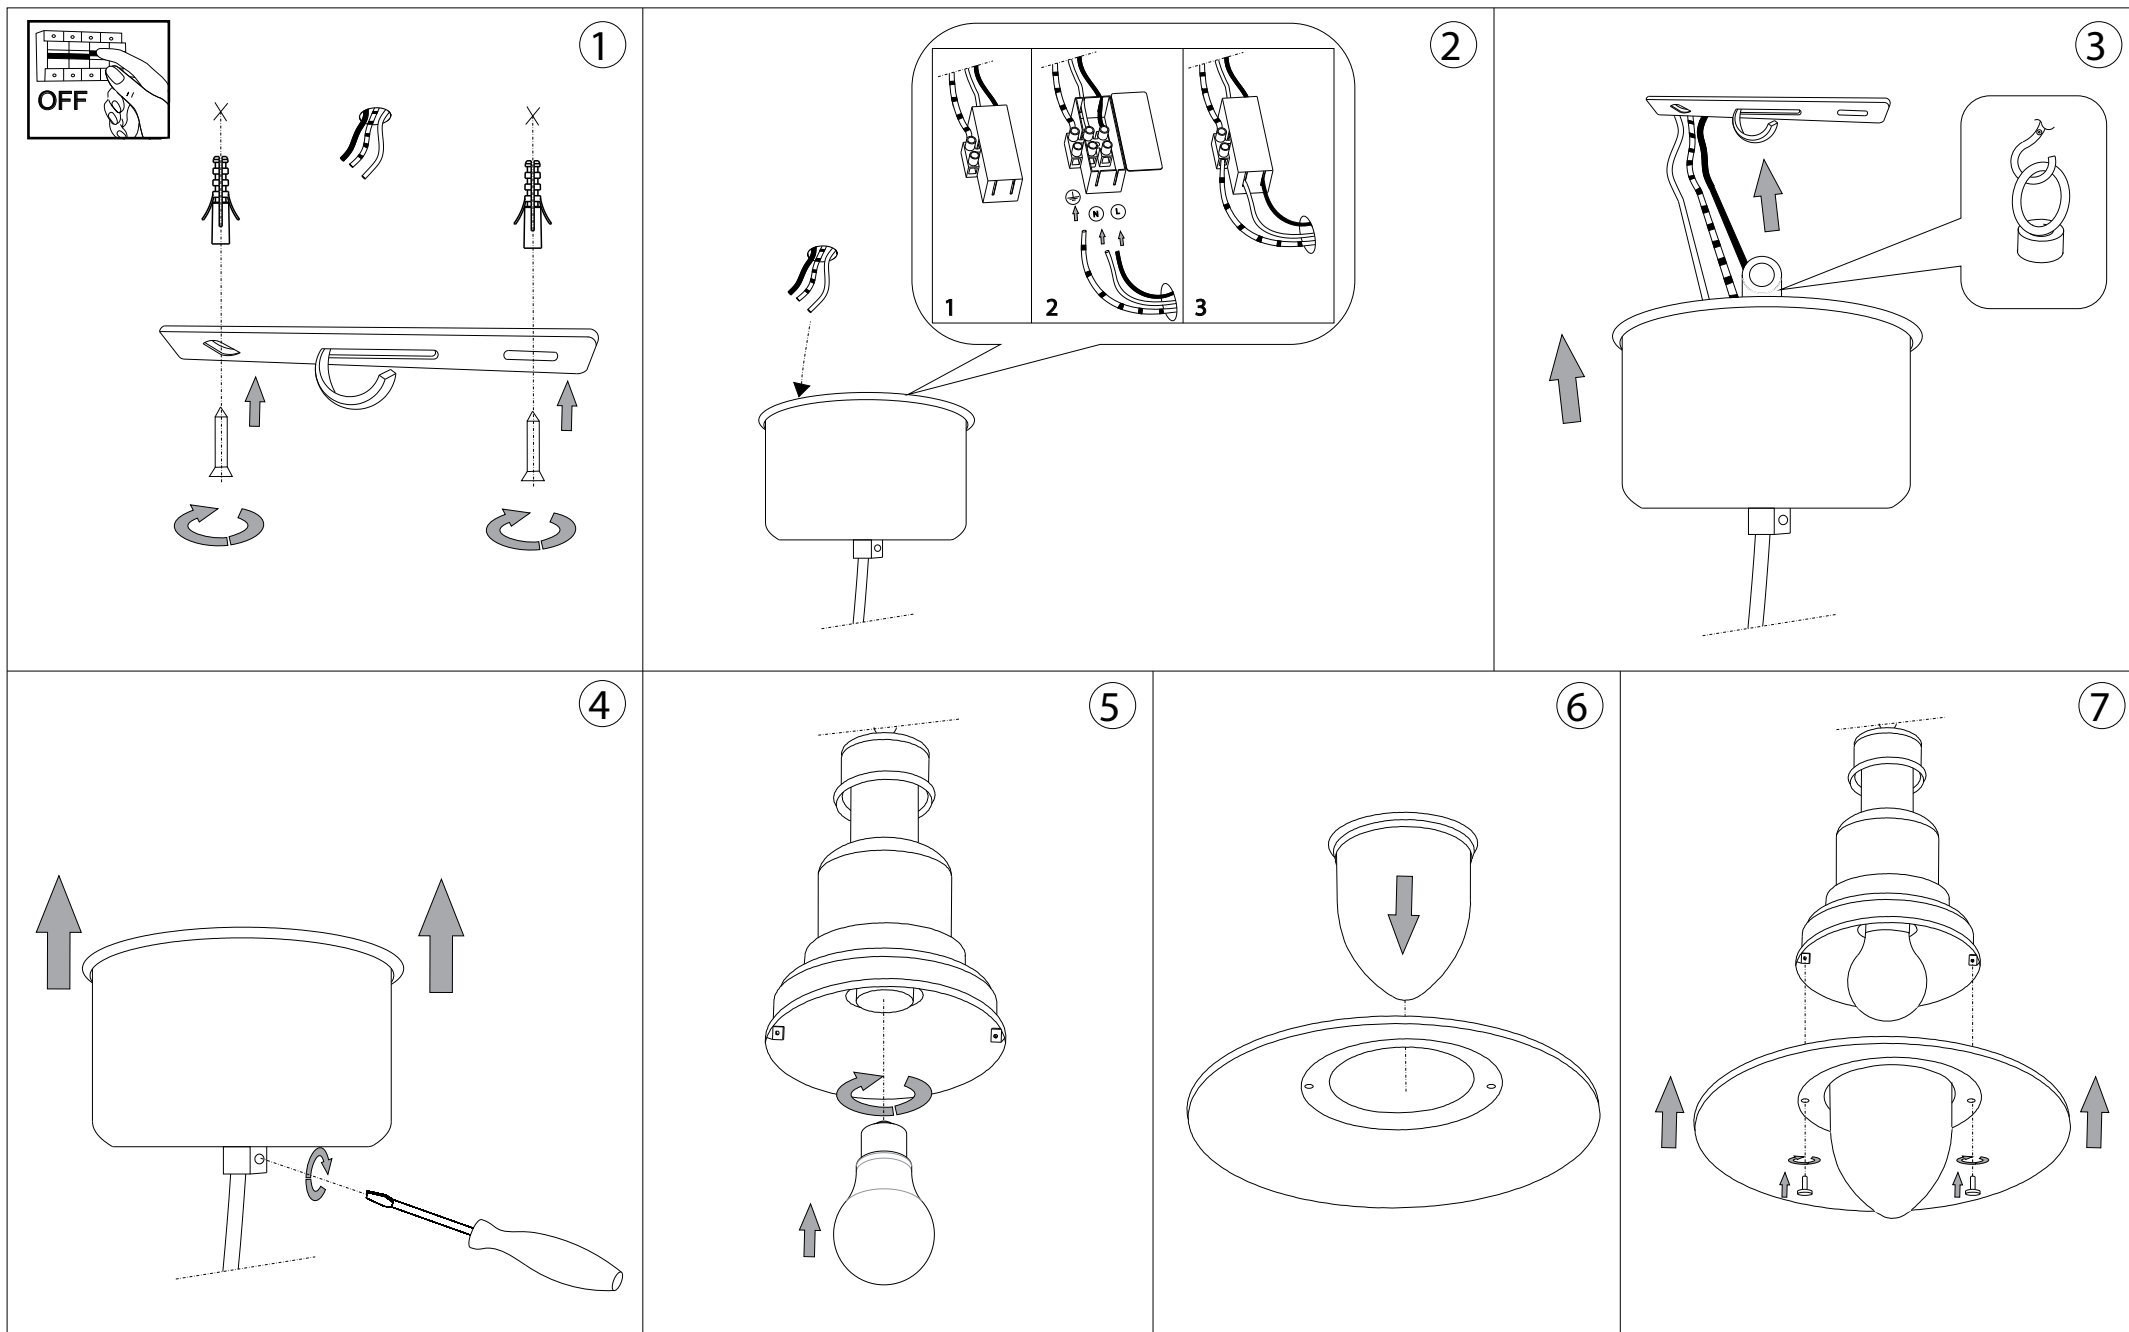

IDEAL LUX®

Fiordi SP1 Big

Lampada a sospensione
Suspension lamp
Suspension
Pendelleuchte
Lámpara colgante
Люстры и подвесы

max 1 x 60W E27 / 240V
- 8021696022819 ALLUMINIO
- 8021696005041 BRUNITO
- 8021696004976 CROMO
- 8021696122052 NERO
- 8021696004983 RAME

IDEAL LUX®

IDEAL LUX s.r.l.
Via Taglio Destro 32
30035 Mirano (VE) Italy
WWW.ideal-lux.com

IDEAL LUX Warehouse
Via delle Industrie, 8/D
30036 Santa Maria di Sala (Venezia)
8.00 - 12.00 / 13.30 - 17.00

ESEGUIRE LE OPERAZIONI DI MONTAGGIO, SEGUENDO L'ORDINE NUMERICO PROGRESSIVO.
FOLLOW THE ASSEMBLY INSTRUCTIONS BY READING THE NUMERICAL PROGRESSION