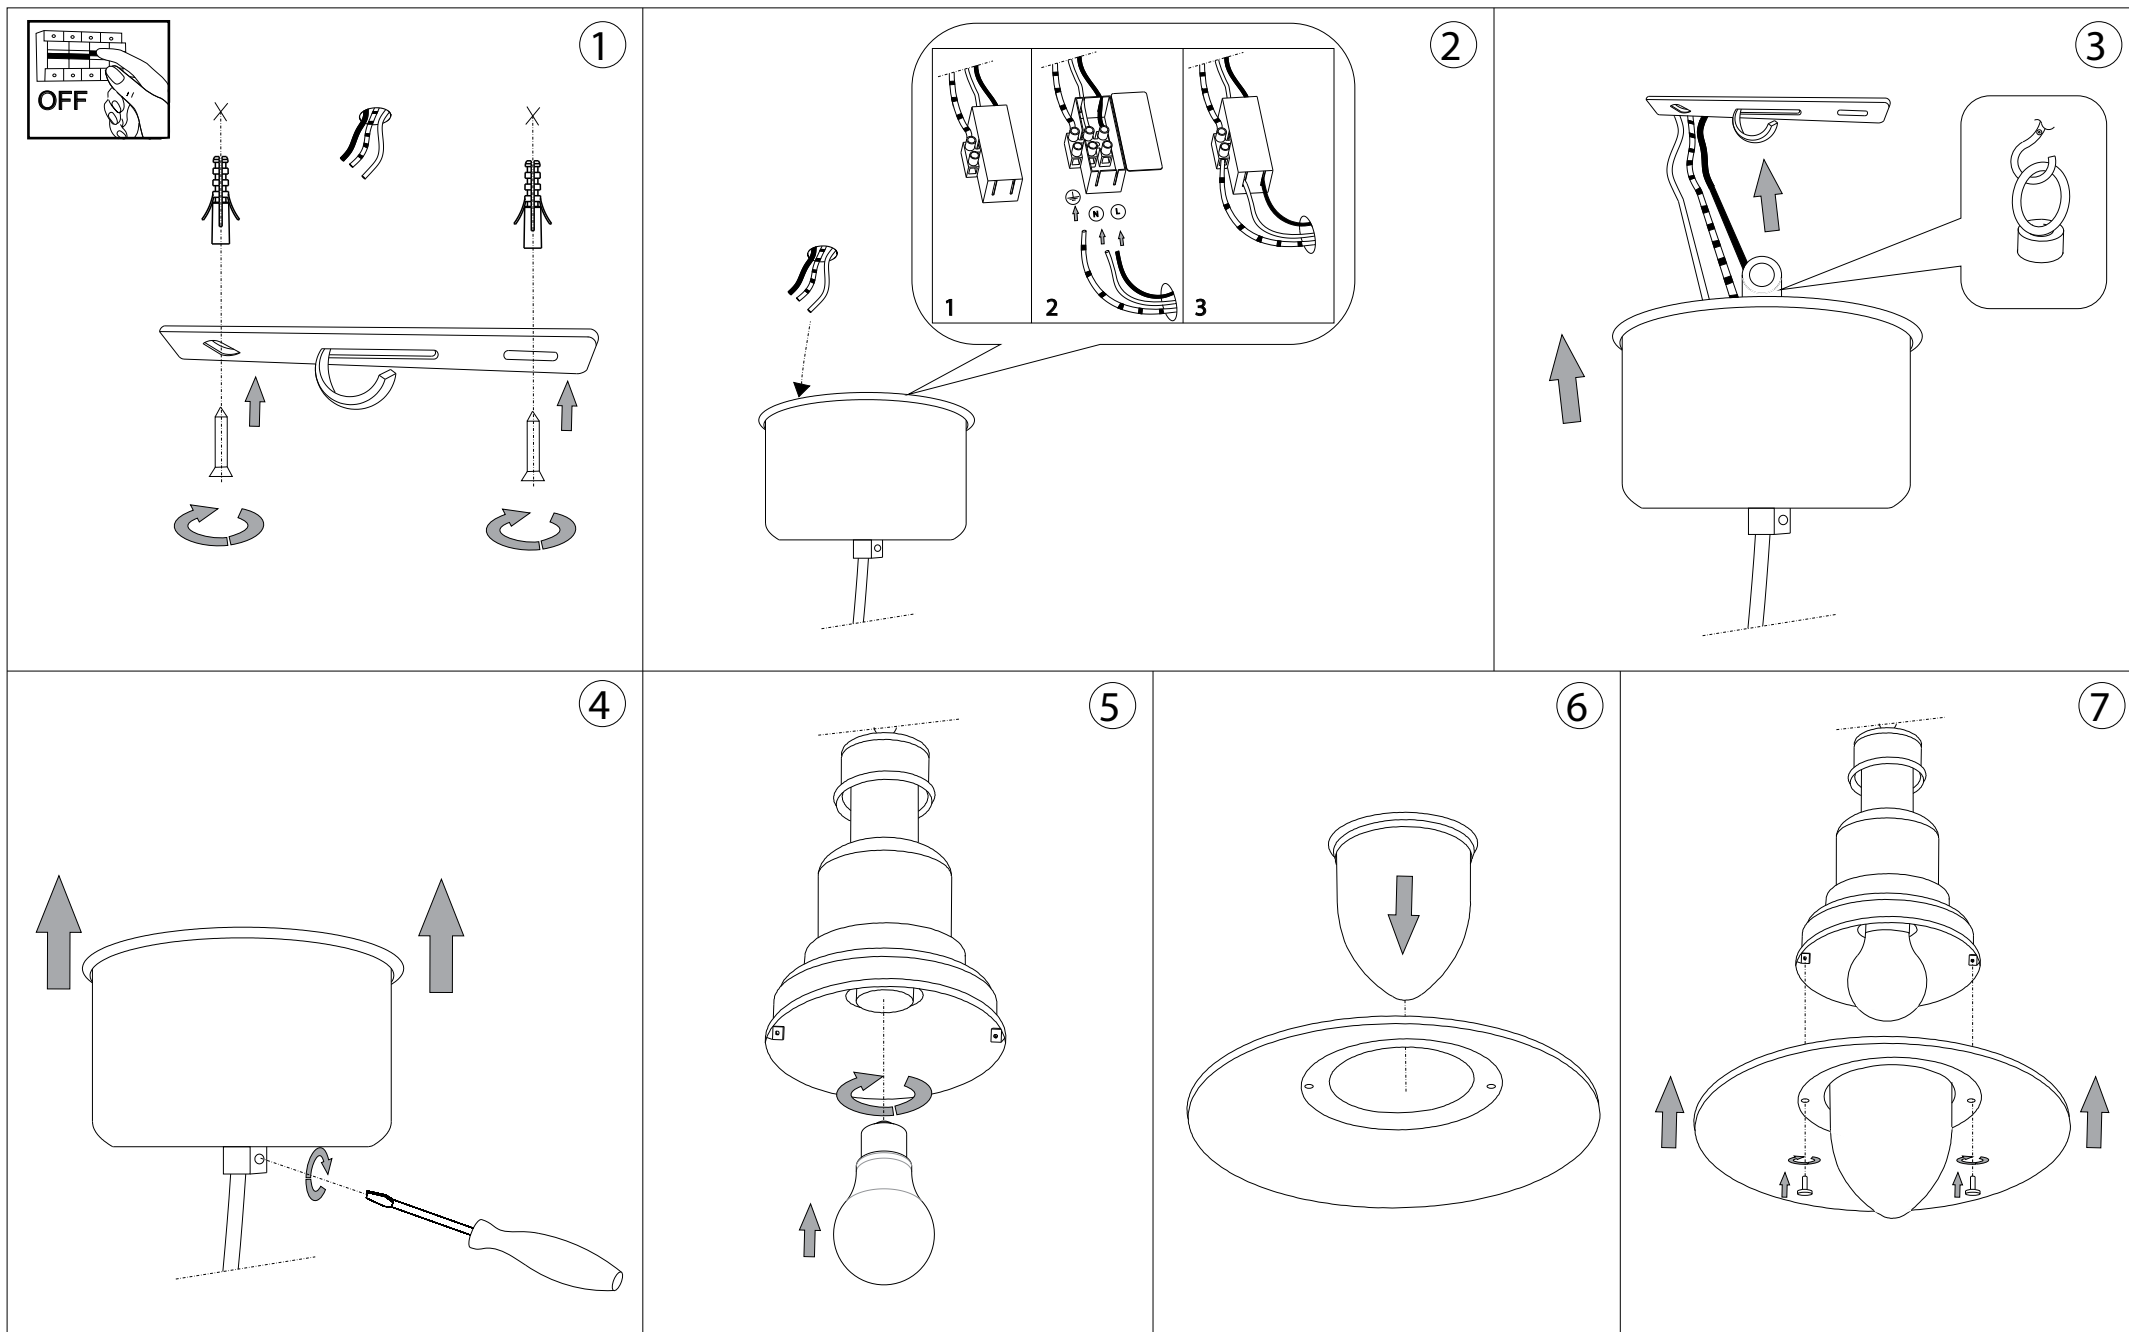

IDEAL LUX[®]

Fiordi SP1 Small

Lampada a sospensione
Suspension lamp
Suspension
Pendelleuchte
Lámpara colgante
Люстры и подвесы

max 1 x 60W E27 / 240V
- 8021696022802 ALLUMINIO
- 8021696122069 NERO

680 - 1580
26.3/4" - 62.1/4"

Ø315
Ø12.3/8"

IDEAL LUX[®]

IDEAL LUX s.r.l.
Via Taglio Destro 32
30035 Mirano (VE) Italy
WWW.ideal-lux.com

IDEAL LUX Warehouse
Via delle Industrie, 8/D
30036 Santa Maria di Sala (Venezia)
8.00 - 12.00 / 13.30 - 17.00

ESEGUIRE LE OPERAZIONI DI MONTAGGIO, SEGUENDO L'ORDINE NUMERICO PROGRESSIVO.
FOLLOW THE ASSEMBLY INSTRUCTIONS BY READING THE NUMERICAL PROGRESSION

La sicurezza di questo apparecchio è garantita solo con l'uso appropriato di queste istruzioni pertanto è necessario conservarle.