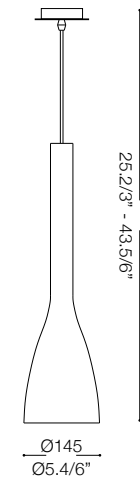

IDEAL LUX®

Flut SP1 Big

Lampada a sospensione
 Suspension lamp
 Suspension
 Pendelleuchte
 Lámpara colgante
 Люстры и подвесы

max 1 x 60W E27 / 240V
 - 8021696035666 BIANCO
 - 8021696035680 NERO
 - 8021696035673 ROSSO