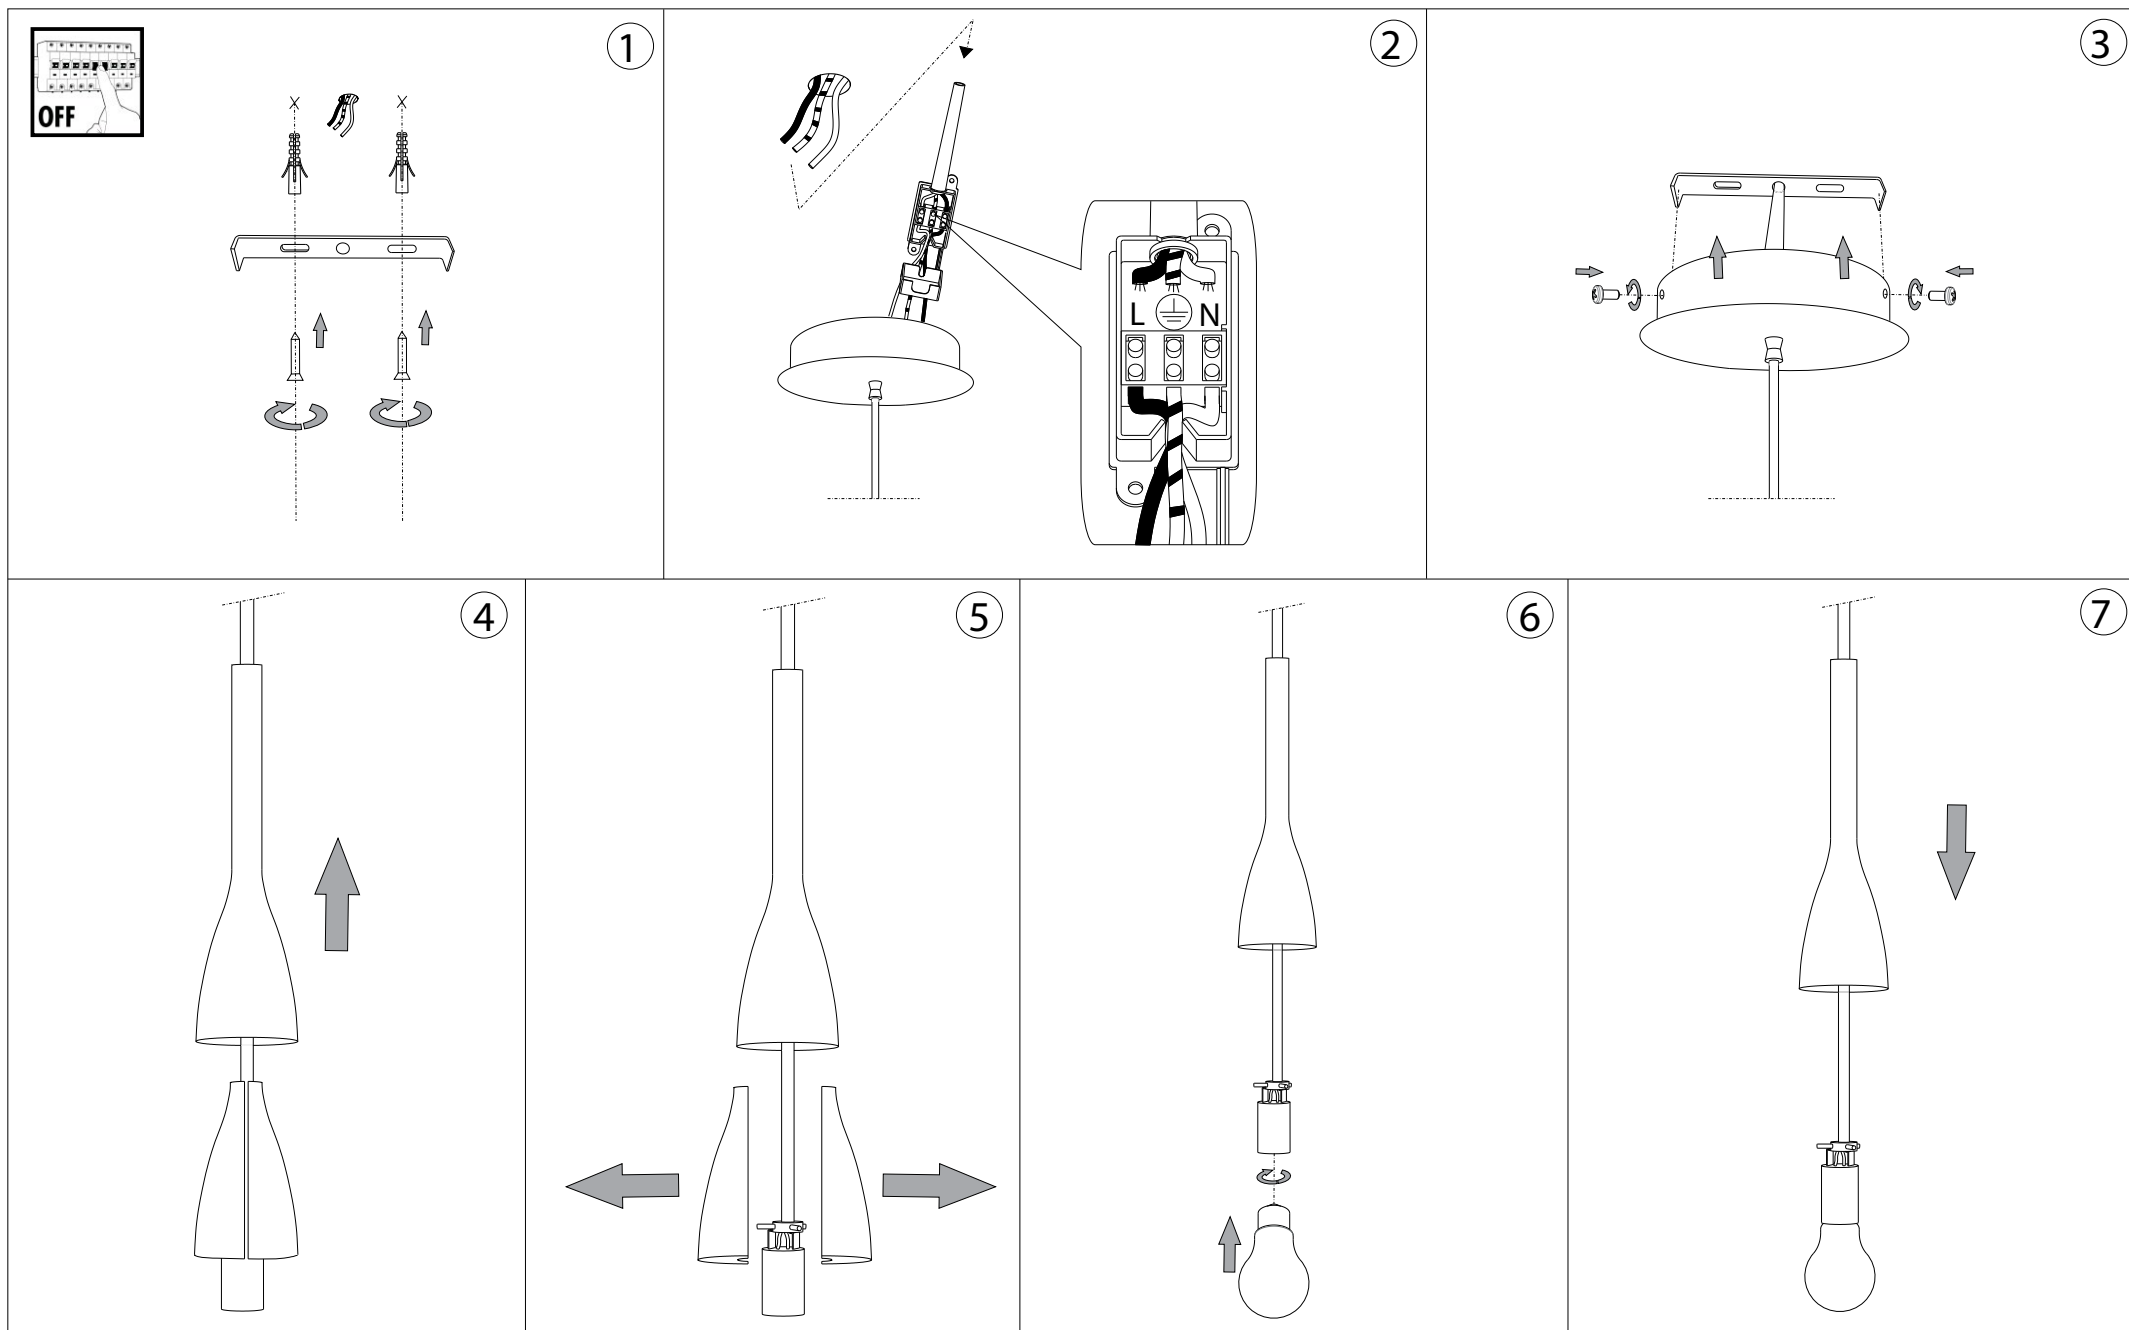

IDEAL LUX®

Flut SP1 Big

Lampada a sospensione
 Suspension lamp
 Suspension
 Pendelleuchte
 Lámpara colgante
 Люстры и подвесы

max 1 x 60W E27 / 240V
 - 8021696035666 BIANCO
 - 8021696035680 NERO
 - 8021696035673 ROSSO

IDEAL LUX®

IDEAL LUX s.r.l.
 Via Taglio Destro 32
 30035 Mirano (VE) Italy
 WWW.ideal-lux.com

IDEAL LUX Warehouse
 Via delle Industrie, 8/D
 30036 Santa Maria di Sala (Venezia)
 8.00 - 12.00 / 13.30 - 17.00

ESEGUIRE LE OPERAZIONI DI MONTAGGIO, SEGUENDO L'ORDINE NUMERICO PROGRESSIVO.
FOLLOW THE ASSEMBLY INSTRUCTIONS BY READING THE NUMERICAL PROGRESSION

La sicurezza di questo apparecchio è garantita solo con l'uso appropriato di queste istruzioni pertanto è necessario conservarle.
The safety and reliability are guaranteed only when installation instructions are properly followed. Please retain this instruction sheet for future reference.