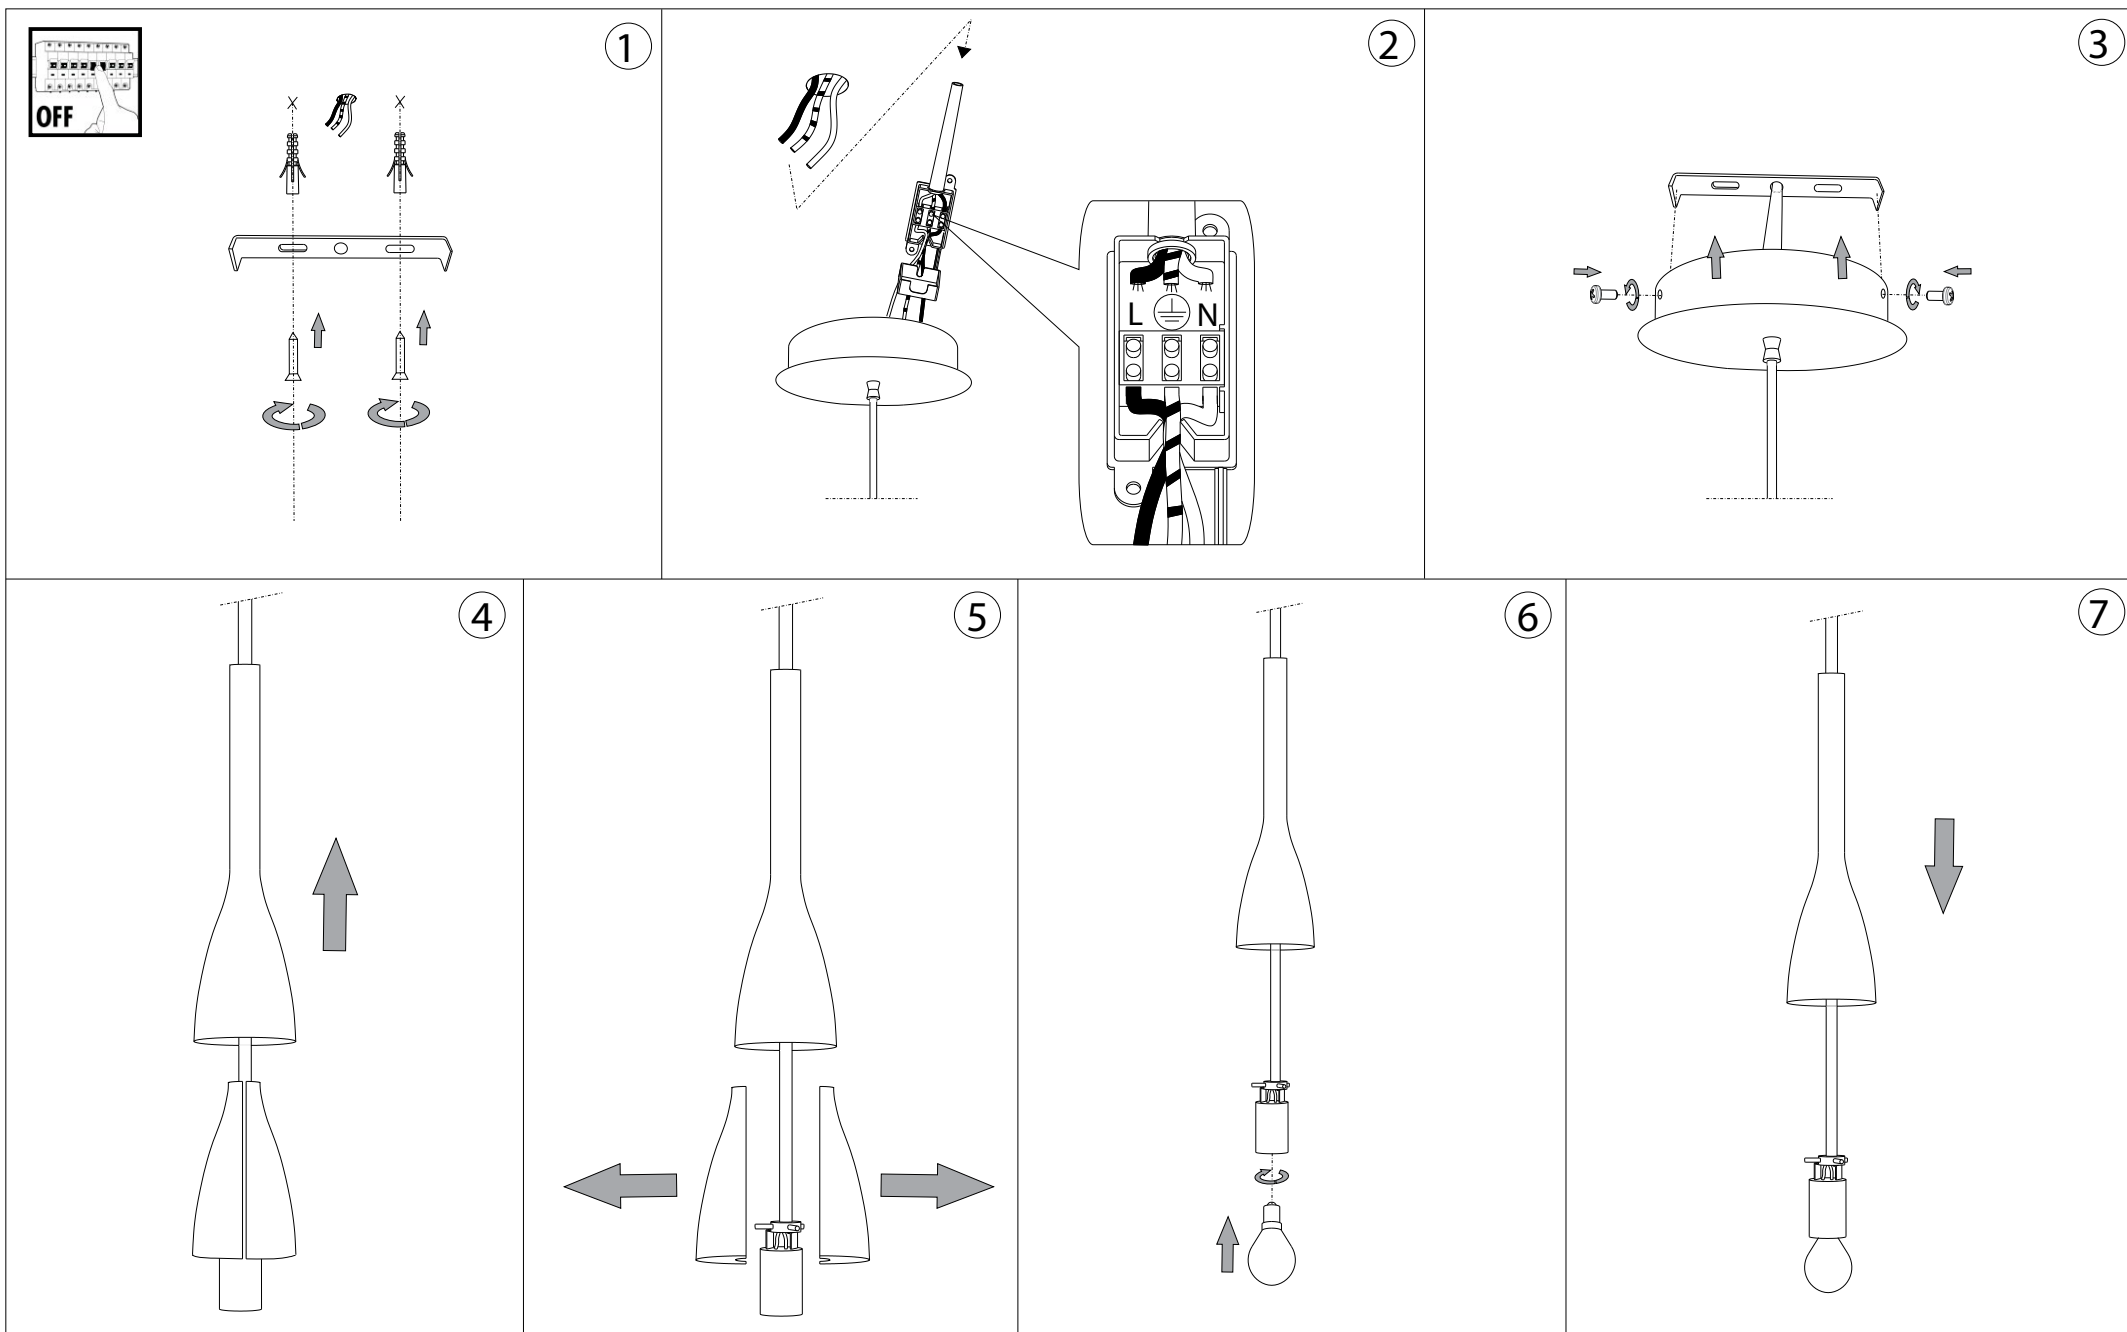

ESEGUIRE LE OPERAZIONI DI MONTAGGIO, SEGUENDO L'ORDINE NUMERICO PROGRESSIVO.
FOLLOW THE ASSEMBLY INSTRUCTIONS BY READING THE NUMERICAL PROGRESSION

La sicurezza di questo apparecchio è garantita solo con l'uso appropriato di queste istruzioni pertanto è necessario conservarle.
The safety and reliability are guaranteed only when installation instructions are properly followed. Please retain this instruction sheet for future reference.