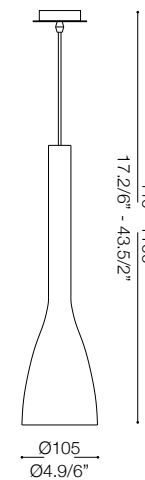

## Flut SP1 Small

Lampada a sospensione  
 Suspension lamp  
 Suspension  
 Pendelleuchte  
 Lámpara colgante  
 Люстры и подвесы

max 1 x 40W E14 / 240V  
 - 8021696035697 BIANCO  
 - 8021696035710 NERO  
 - 8021696035703 ROSSO