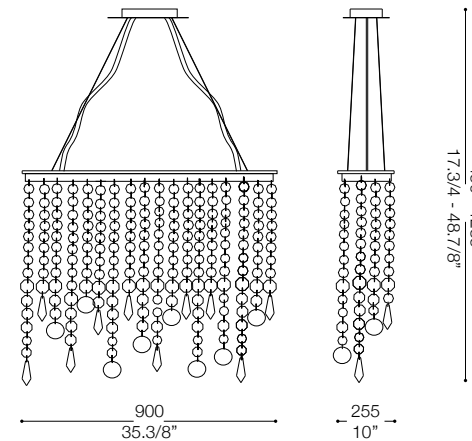

IDEAL LUX®

Love Me SP7

Lampada a sospensione
Suspension lamp
Suspension
Pendelleuchte
Lámpara colgante
Люстры и подвесы

max 7 x 40W E14 / 240V
- 8021696036953 CROMO

IDEAL LUX®

IDEAL LUX s.r.l.
Via Taglio Destro 32
30035 Mirano (VE) Italy
WWW.ideal-lux.com

IDEAL LUX Warehouse
Via delle Industrie, 8/D
30036 Santa Maria di Sala (Venezia)
8.00 - 12.00 / 13.30 - 17.00

ESEGUIRE LE OPERAZIONI DI MONTAGGIO, SEGUENDO L'ORDINE NUMERICO PROGRESSIVO.
FOLLOW THE ASSEMBLY INSTRUCTIONS BY READING THE NUMERICAL PROGRESSION