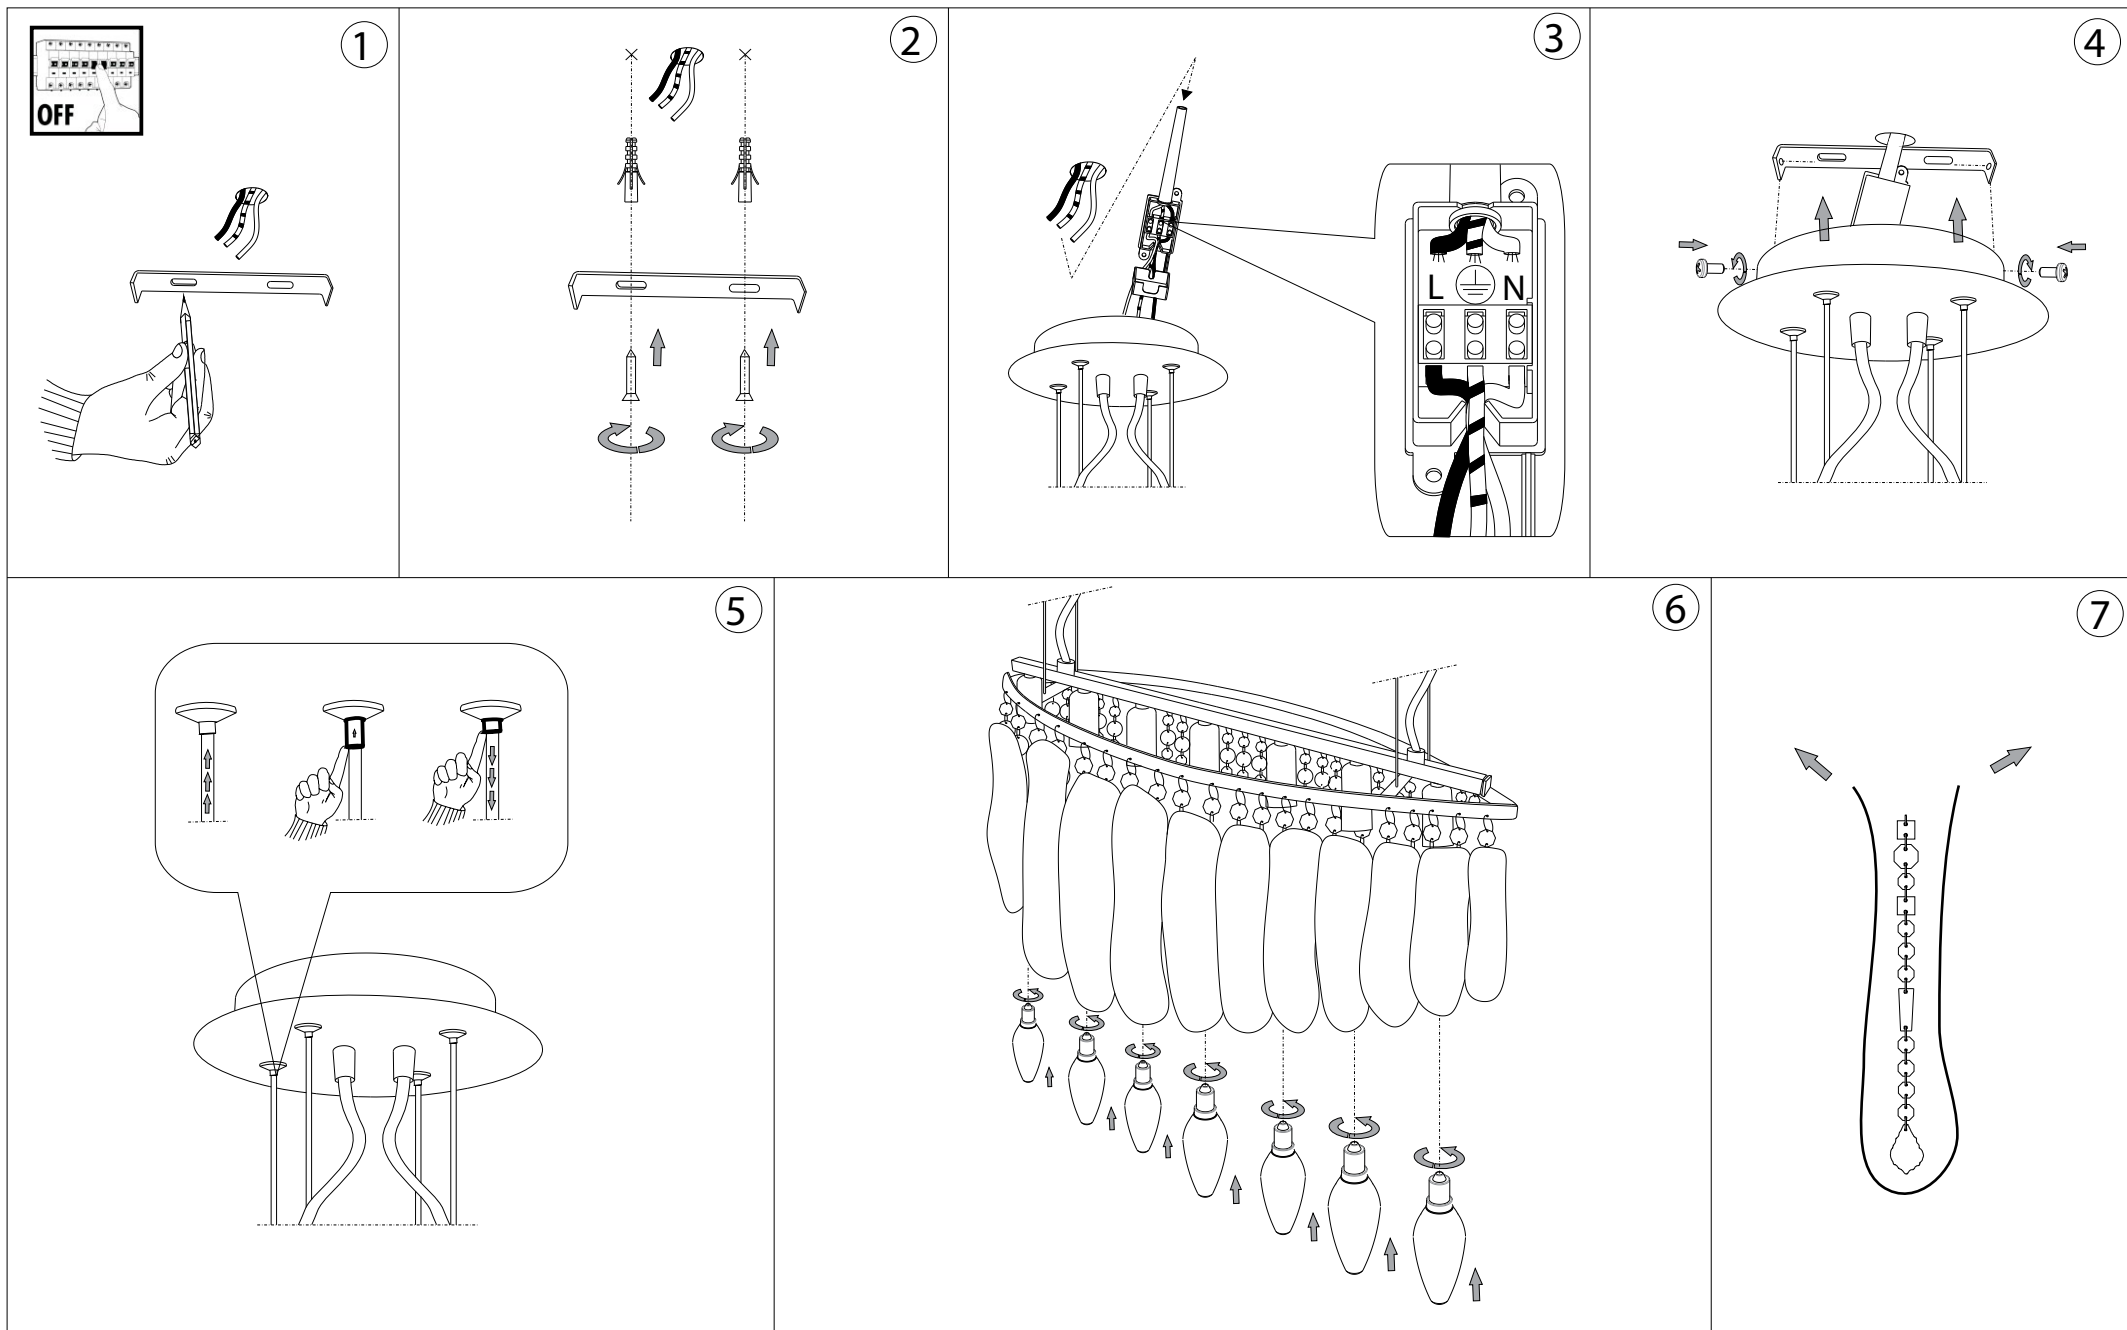

IDEAL LUX®

Love Me SP7

Lampada a sospensione
Suspension lamp
Suspension
Pendelleuchte
Lámpara colgante
Люстры и подвесы

max 7 x 40W E14 / 240V
- 8021696036953 CROMO

IDEAL LUX®

IDEAL LUX s.r.l.
Via Taglio Destro 32
30035 Mirano (VE) Italy
WWW.ideal-lux.com

IDEAL LUX Warehouse
Via delle Industrie, 8/D
30036 Santa Maria di Sala (Venezia)
8.00 - 12.00 / 13.30 - 17.00

ESEGUIRE LE OPERAZIONI DI MONTAGGIO, SEGUENDO L'ORDINE NUMERICO PROGRESSIVO.
FOLLOW THE ASSEMBLY INSTRUCTIONS BY READING THE NUMERICAL PROGRESSION