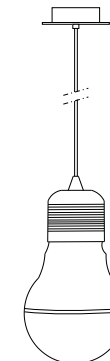

IDEAL LUX[®]

Luce Cromo SP1 Big

Lampada a sospensione
Suspension lamp
Suspension
Pendelleuchte
Lámpara colgante
Люстры и подвесы

max 1x 60W E27 / 240V
- 8021696026749 CROMO

540 - 1400
21.1/4" - 55.1/8"

Ø300
Ø11.3/4"

ESEGUIRE LE OPERAZIONI DI MONTAGGIO, SEGUENDO L'ORDINE NUMERICO PROGRESSIVO.
FOLLOW THE ASSEMBLY INSTRUCTIONS BY READING THE NUMERICAL PROGRESSION

La sicurezza di questo apparecchio è garantita solo con l'uso appropriato di queste istruzioni pertanto è necessario conservarle.