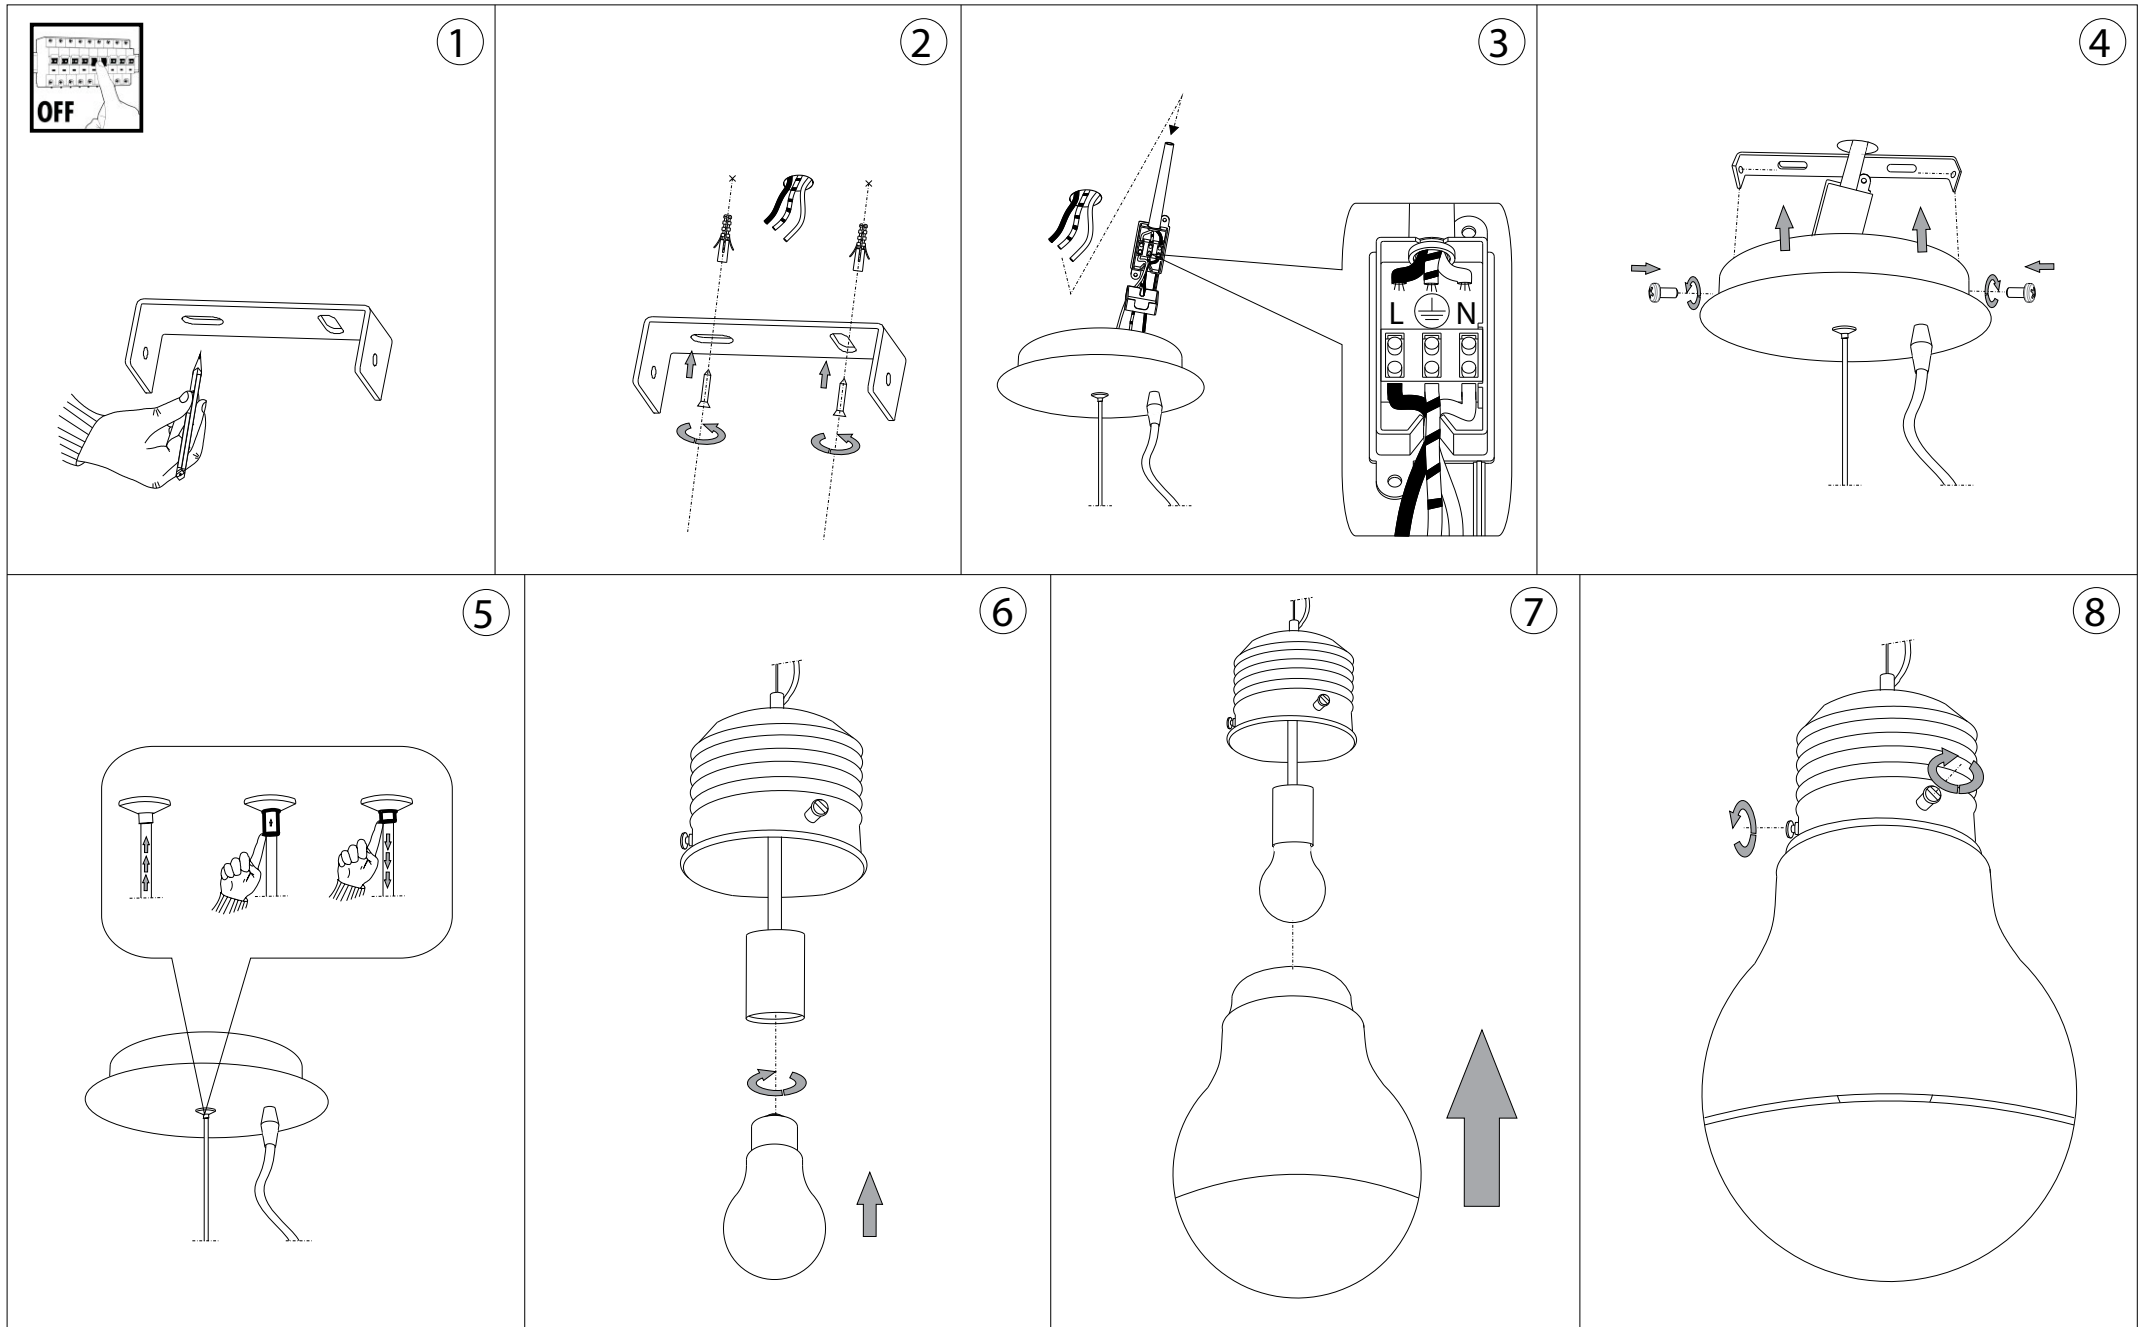

ESEGUIRE LE OPERAZIONI DI MONTAGGIO, SEGUENDO L'ORDINE NUMERICO PROGRESSIVO.
FOLLOW THE ASSEMBLY INSTRUCTIONS BY READING THE NUMERICAL PROGRESSION

La sicurezza di questo apparecchio è garantita solo con l'uso appropriato di queste istruzioni pertanto è necessario conservarle.

The safety and reliability are guaranteed only when installation instructions are properly followed. Please retain this instruction sheet for future reference.