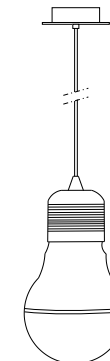

IDEAL LUX[®]

Luce Cromo SP1 Small

Lampada a sospensione
Suspension lamp
Suspension
Pendelleuchte
Lámpara colgante
Люстры и подвесы

max 1x 60W E27 / 240V
- 8021696026732 CROMO

390 - 1200
15.3/8" - 47.1/4"

Ø220
Ø8.5/8"