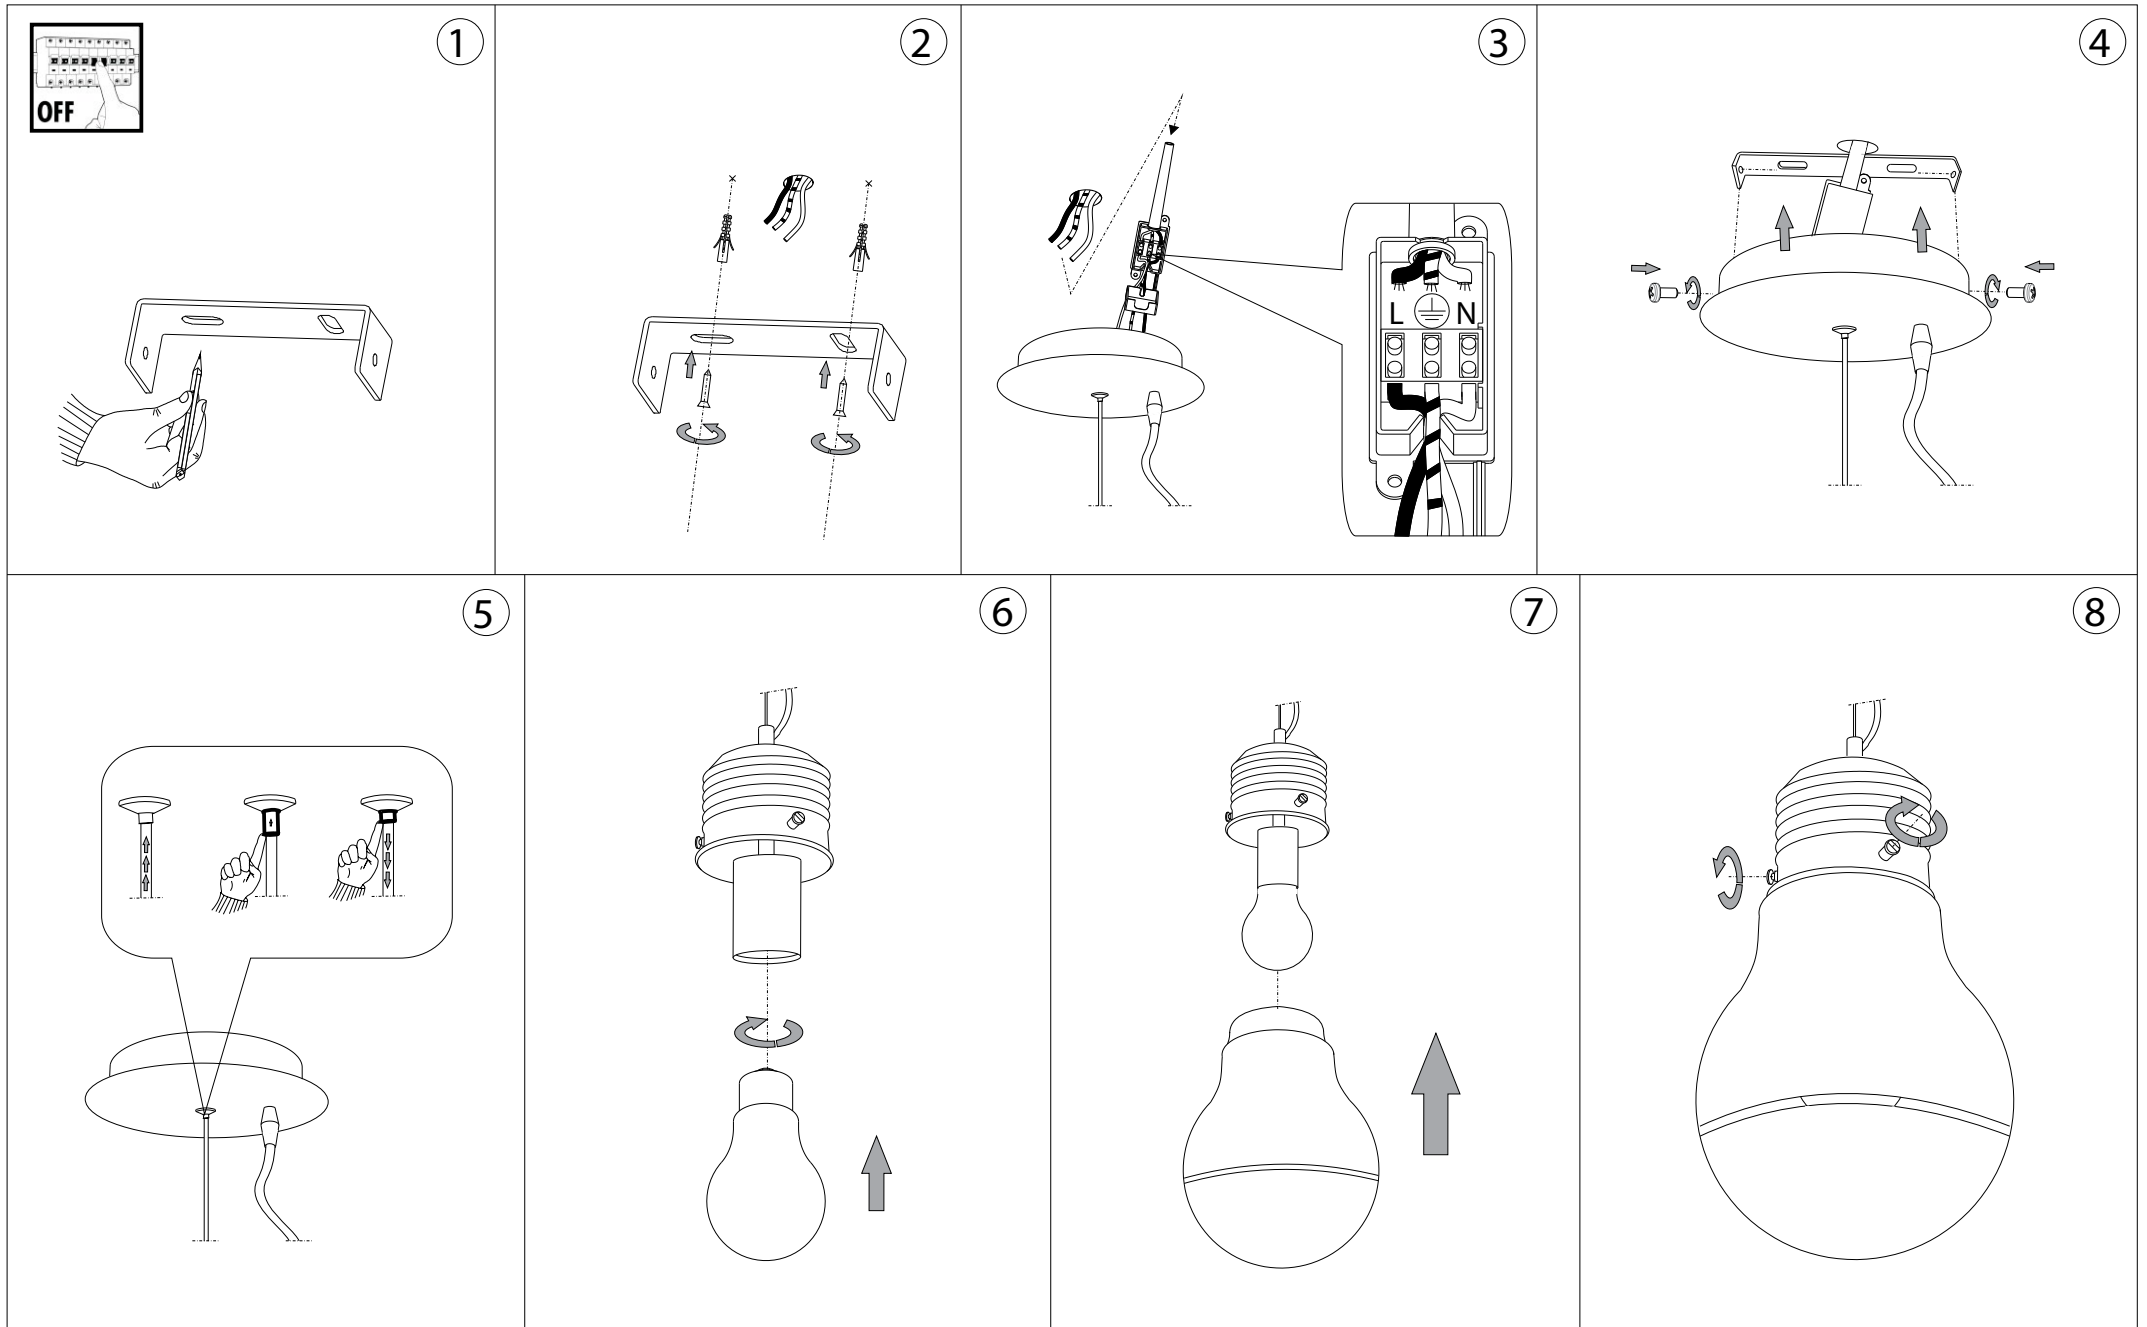

IDEAL LUX[®]

Luce Cromo SP1 Small

Lampada a sospensione
Suspension lamp
Suspension
Pendelleuchte
Lámpara colgante
Люстры и подвесы

max 1x 60W E27 / 240V
- 8021696026732 CROMO

390 - 1200
15.3/8" - 47.1/4"

Ø220
Ø8.5/8"

IDEAL LUX[®]

IDEAL LUX s.r.l.
Via Taglio Destro 32
30035 Mirano (VE) Italy
WWW.ideal-lux.com

IDEAL LUX Warehouse
Via delle Industrie, 8/D
30036 Santa Maria di Sala (Venezia)
8.00 - 12.00 / 13.30 - 17.00

ESEGUIRE LE OPERAZIONI DI MONTAGGIO, SEGUENDO L'ORDINE NUMERICO PROGRESSIVO.
FOLLOW THE ASSEMBLY INSTRUCTIONS BY READING THE NUMERICAL PROGRESSION

La sicurezza di questo apparecchio è garantita solo con l'uso appropriato di queste istruzioni pertanto è necessario conservarle.
The safety and reliability are guaranteed only when installation instructions are properly followed. Please retain this instruction sheet for future reference.