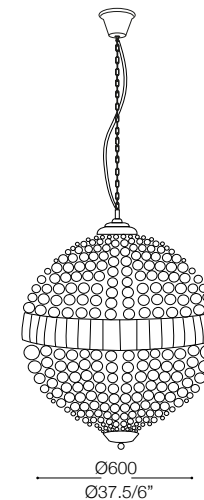

IDEAL LUX®

Luxor SP12

Lampada a sospensione
Suspension lamp
Suspension
Pendelleuchte
Lámpara colgante
Люстры и подвесы

max 12 x 40W G9 / 240V
- 8021696116235 CROMO

1100 - 1850
43.5" - 72.5/6"

IDEAL LUX®

IDEAL LUX s.r.l.
Via Taglio Destro 32
30035 Mirano (VE) Italy
WWW.ideal-lux.com

IDEAL LUX Warehouse
Via delle Industrie, 8/D
30036 Santa Maria di Sala (Venezia)
8.00 - 12.00 / 13.30 - 17.00

ESEGUIRE LE OPERAZIONI DI MONTAGGIO, SEGUENDO L'ORDINE NUMERICO PROGRESSIVO.
FOLLOW THE ASSEMBLY INSTRUCTIONS BY READING THE NUMERICAL PROGRESSION