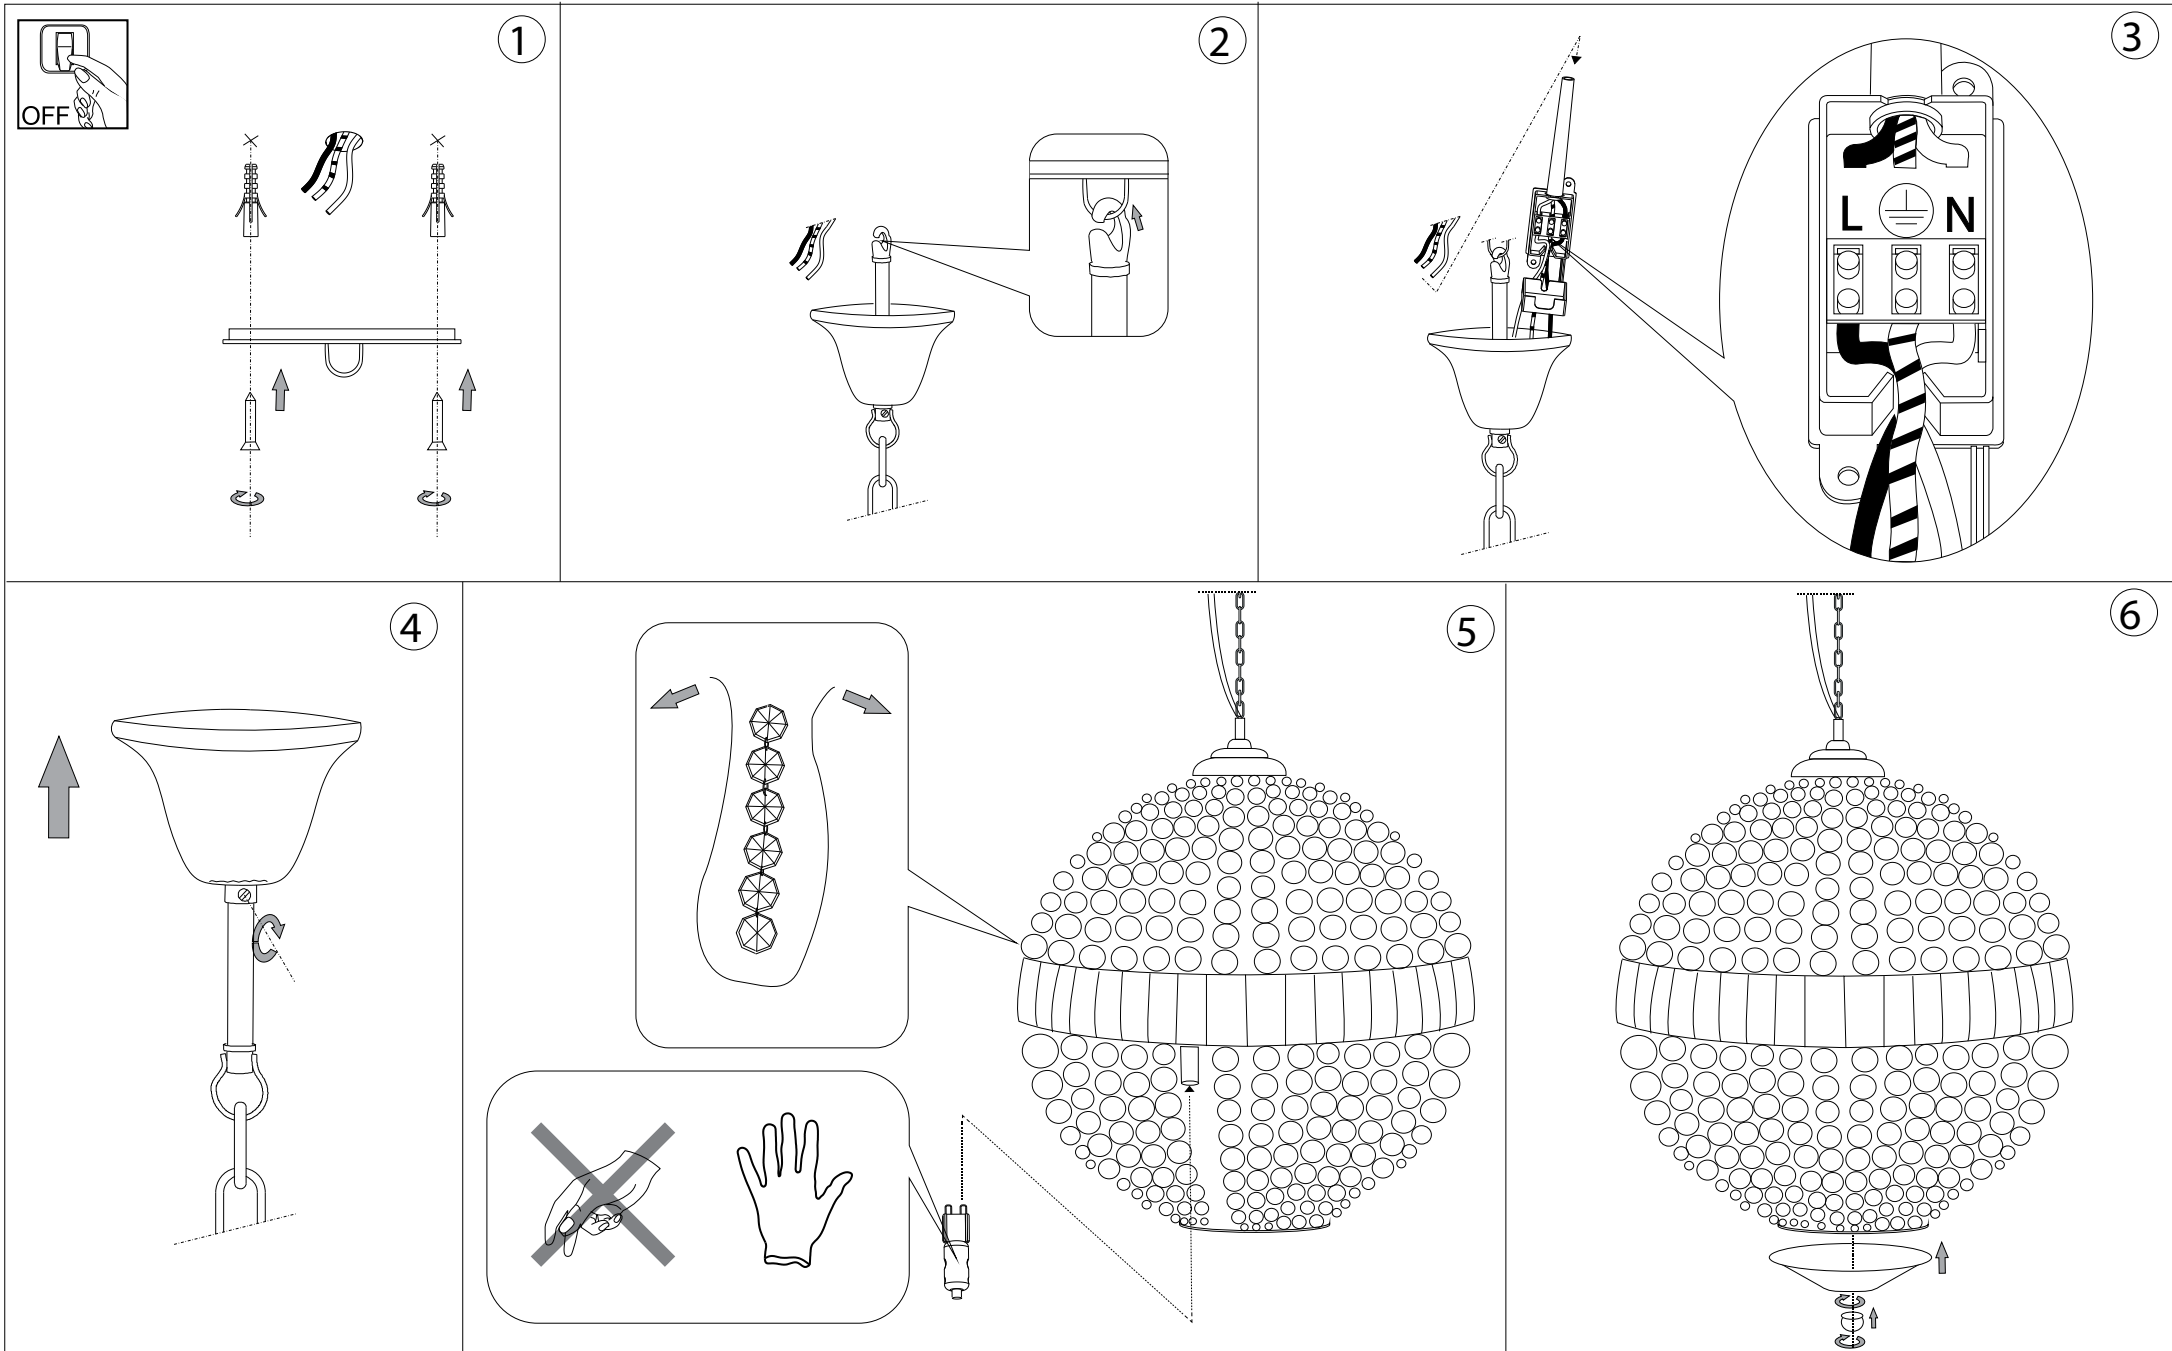

ESEGUIRE LE OPERAZIONI DI MONTAGGIO, SEGUENDO L'ORDINE NUMERICO PROGRESSIVO.
FOLLOW THE ASSEMBLY INSTRUCTIONS BY READING THE NUMERICAL PROGRESSION

L'installazione di questo apparecchio deve essere effettuata da personale qualificato
The lighting fitting should be installed by a qualified electrician

La sicurezza di questo apparecchio è garantita solo con l'uso appropriato di queste istruzioni pertanto è necessario conservarle.

The safety and reliability are guaranteed only when installation instructions are properly followed. Please retain this instruction sheet for future reference.