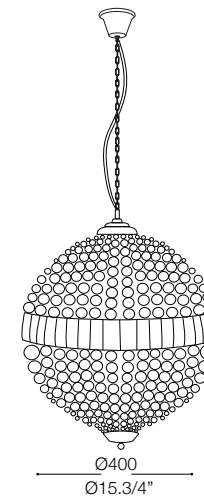

IDEAL LUX®

Luxor SP6

Lampada a sospensione
 Suspension lamp
 Suspension
 Pendelleuchte
 Lámpara colgante
 Люстры и подвесы

max 6 x 40W G9 / 240V
 - 8021696092911 CROMO

700 - 1800
 27.9" - 70.5/6"

IDEAL LUX®

IDEAL LUX s.r.l.
 Via Taglio Destro 32
 30035 Mirano (VE) Italy
 WWW.ideal-lux.com

IDEAL LUX Warehouse
 Via delle Industrie, 8/D
 30036 Santa Maria di Sala (Venezia)
 8.00 - 12.00 / 13.30 - 17.00

ESEGUIRE LE OPERAZIONI DI MONTAGGIO, SEGUENDO L'ORDINE NUMERICO PROGRESSIVO.
FOLLOW THE ASSEMBLY INSTRUCTIONS BY READING THE NUMERICAL PROGRESSION