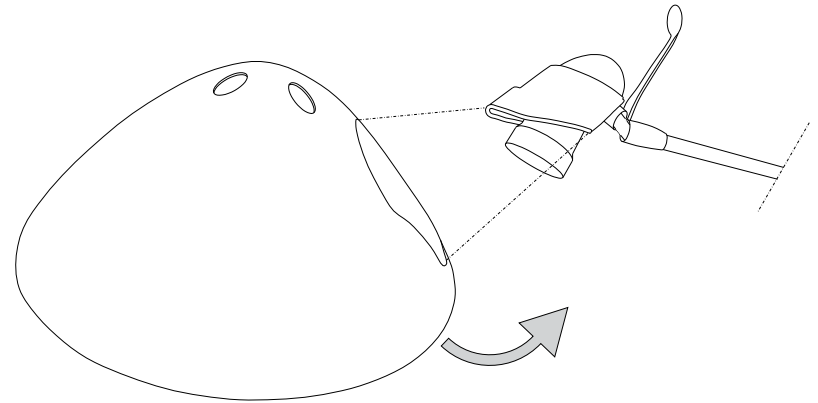

ESEGUIRE LE OPERAZIONI DI MONTAGGIO, SEGUENDO L'ORDINE NUMERICO PROGRESSIVO.
FOLLOW THE ASSEMBLY INSTRUCTIONS BY READING THE NUMERICAL PROGRESSION

①

②

③

④

La sicurezza di questo apparecchio è garantita solo con l'uso appropriato di queste istruzioni pertanto è necessario conservarle.
The safety and reliability are guaranteed only when installation instructions are properly followed. Please retain this instruction sheet for future reference.