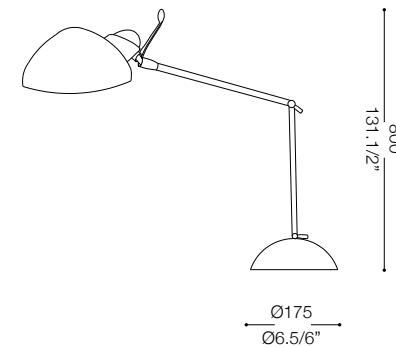

IDEAL LUX[®]

M-6

Lampada da tavolo
Table lamp
Lampe de table
Tischlampe
Lámpara de sobremesa
Настольные лампы

max 1 x 60W E27 / 240V
- 8021696026244 NICKEL

IDEAL LUX[®]

IDEAL LUX s.r.l.
Via Taglio Destro 32
30035 Mirano (VE) Italy
WWW.ideal-lux.com