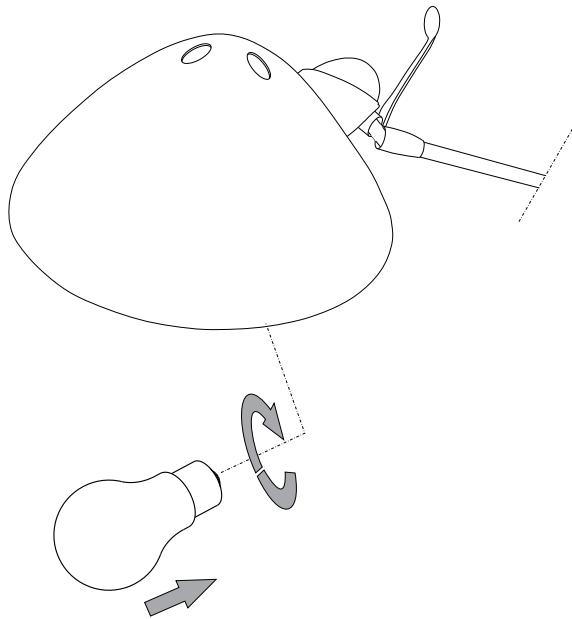

ESEGUIRE LE OPERAZIONI DI MONTAGGIO, SEGUENDO L'ORDINE NUMERICO PROGRESSIVO.
FOLLOW THE ASSEMBLY INSTRUCTIONS BY READING THE NUMERICAL PROGRESSION

①

②

③

④

La sicurezza di questo apparecchio è garantita solo con l'uso appropriato di queste istruzioni pertanto è necessario conservarle.
The safety and reliability are guaranteed only when installation instructions are properly followed. Please retain this instruction sheet for future reference.