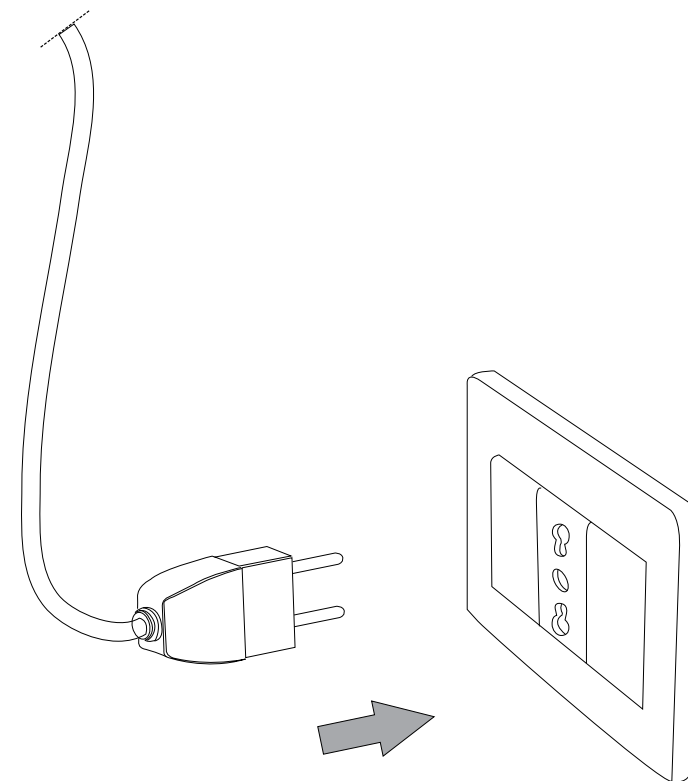

IDEAL LUX[®]

Splash TL1

Lampada da tavolo
Table lamp
Lampe de table
Tischlampe
Lámpara de sobremesa
Настольные лампы

max 1 x 60W E27 / 240V
- 8021696122540 BIANCO
- 8021696116303 CROMO

IDEAL LUX[®]

IDEAL LUX s.r.l.
Via Taglio Destro 32
30035 Mirano (VE) Italy
WWW.ideal-lux.com

IDEAL LUX Warehouse
Via delle Industrie, 8/D
30036 Santa Maria di Sala (Venezia)
8.00 - 12.00 / 13.30 - 17.00

ESEGUIRE LE OPERAZIONI DI MONTAGGIO, SEGUENDO L'ORDINE NUMERICO PROGRESSIVO.
FOLLOW THE ASSEMBLY INSTRUCTIONS BY READING THE NUMERICAL PROGRESSION

L'installazione di questo apparecchio deve essere effettuata da personale qualificato
The lighting fitting should be installed by a qualified electrician

1

2

La sicurezza di questo apparecchio è garantita solo con l'uso appropriato di queste istruzioni pertanto è necessario conservarle.
The safety and reliability are guaranteed only when installation instructions are properly followed. Please retain this instruction sheet for future reference.