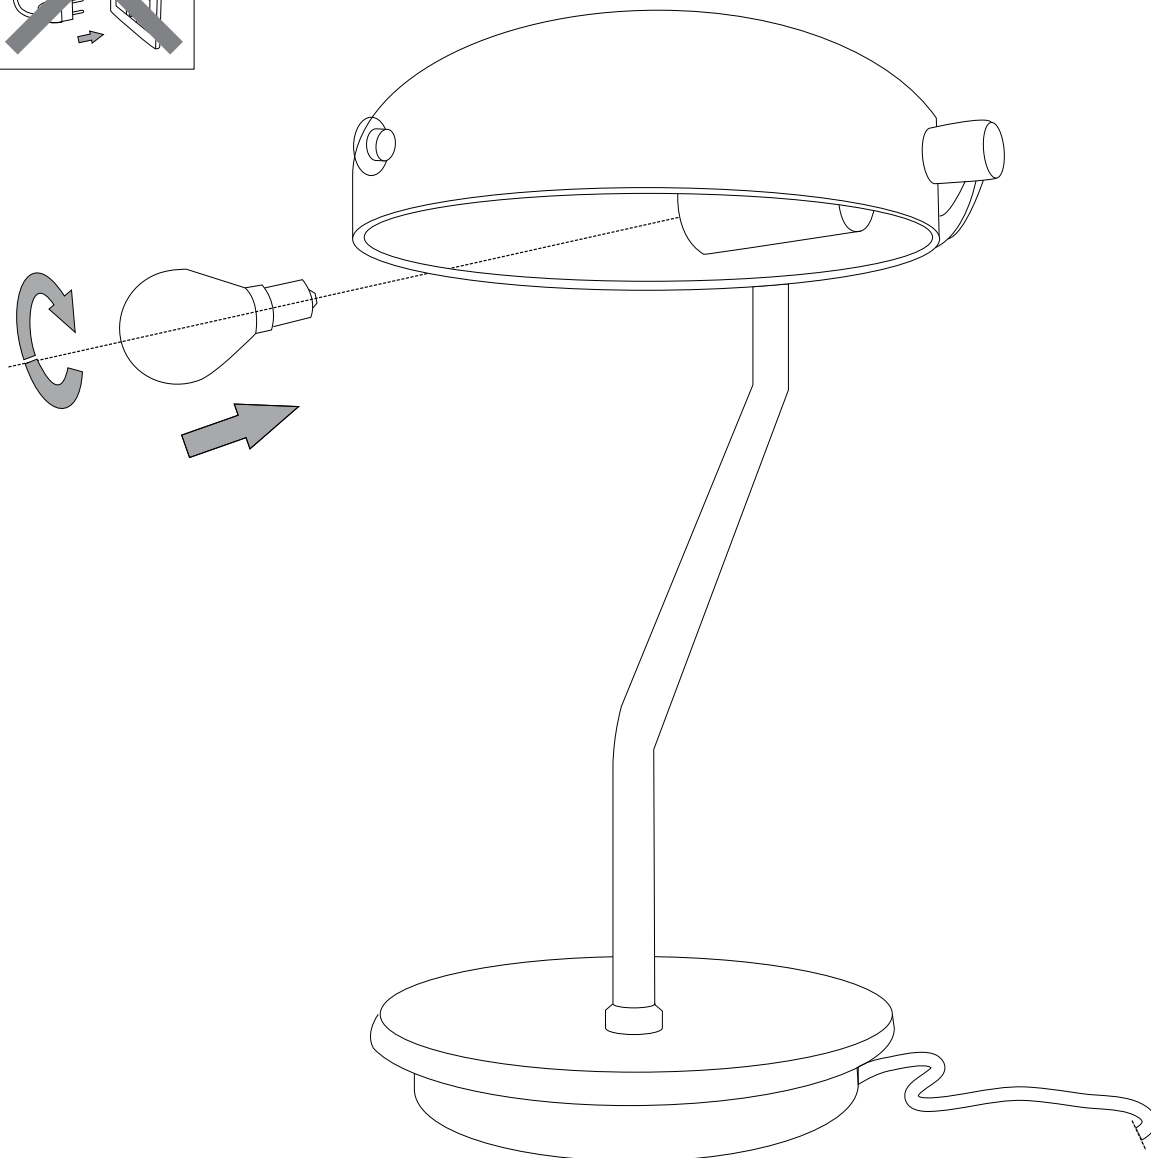

IDEAL LUX[®]

Splash TL1

Lampada da tavolo
Table lamp
Lampe de table
Tischlampe
Lámpara de sobremesa
Настольные лампы

max 1 x 60W E27 / 240V
- 8021696122540 BIANCO
- 8021696116303 CROMO

IDEAL LUX[®]

IDEAL LUX s.r.l.
Via Taglio Destro 32
30035 Mirano (VE) Italy
WWW.ideal-lux.com

L'installazione di questo apparecchio deve essere effettuata da personale qualificato
The lighting fitting should be installed by a qualified electrician

1

2

La sicurezza di questo apparecchio è garantita solo con l'uso appropriato di queste istruzioni pertanto è necessario conservarle.
The safety and reliability are guaranteed only when installation instructions are properly followed. Please retain this instruction sheet for future reference.