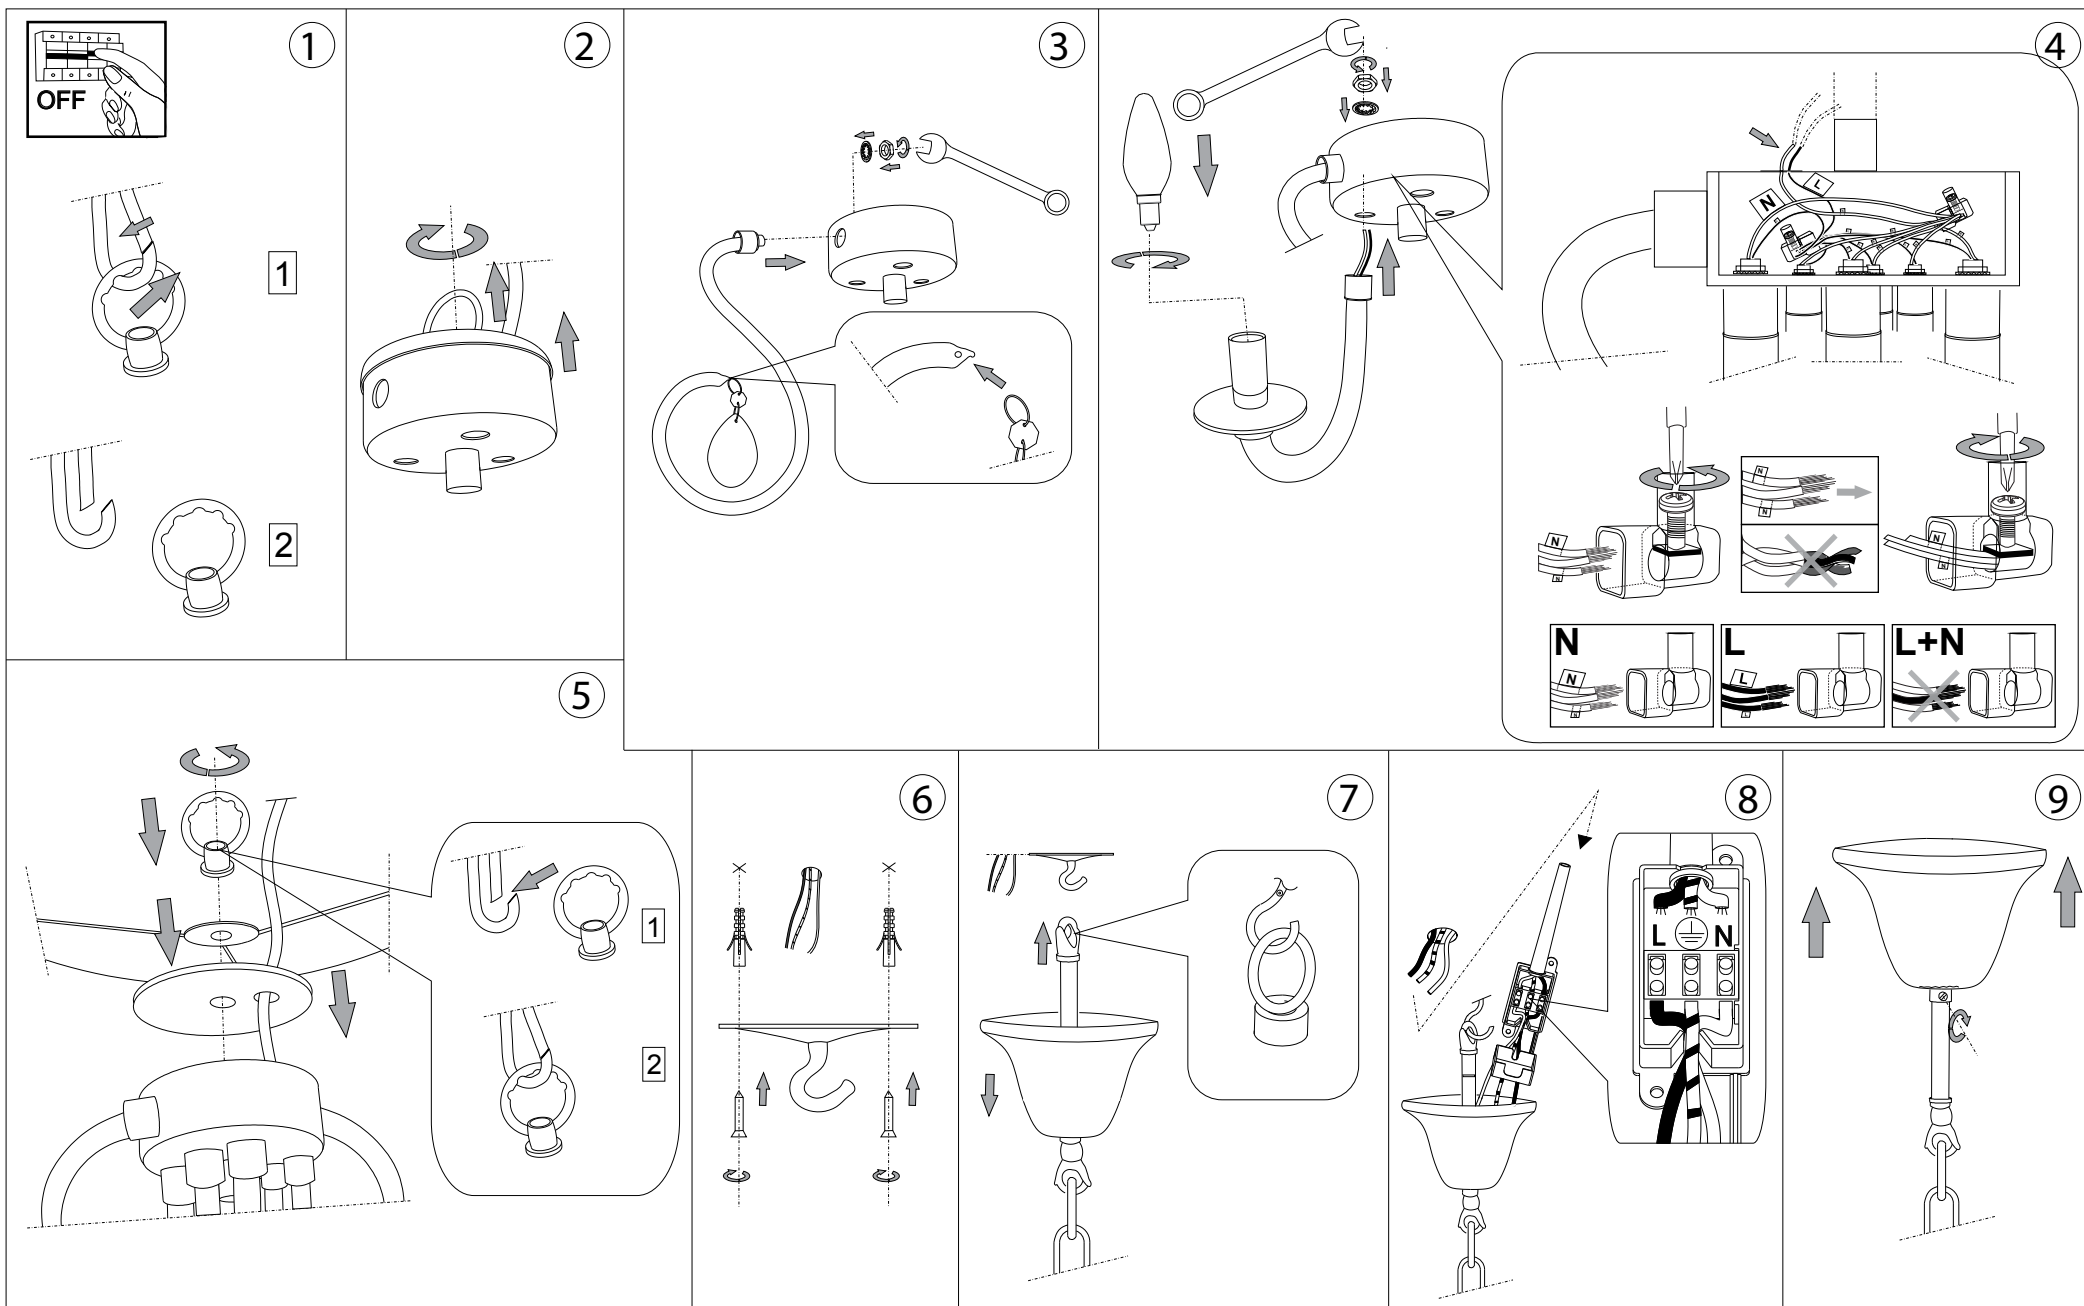

ESEGUIRE LE OPERAZIONI DI MONTAGGIO, SEGUENDO L'ORDINE NUMERICO PROGRESSIVO.
FOLLOW THE ASSEMBLY INSTRUCTIONS BY READING THE NUMERICAL PROGRESSION

L'installazione di questo apparecchio deve essere effettuata da personale qualificato

The lighting fitting should be installed by a qualified electrician

La sicurezza di questo apparecchio è garantita solo con l'uso appropriato di queste istruzioni pertanto è necessario conservarle.

The safety and reliability are guaranteed only when installation instructions are properly followed. Please retain this instruction sheet for future reference.