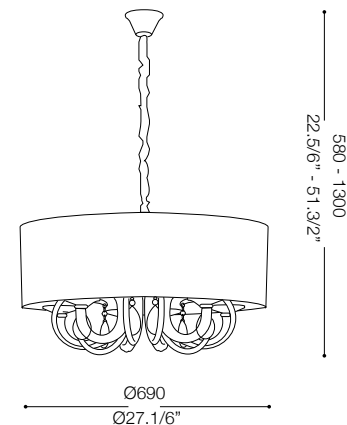

IDEAL LUX[®]

Swan SP6

Lampada a sospensione
Suspension lamp
Suspension
Pendelleuchte
Lámpara colgante
Люстры и подвесы

max 6 x 40W E14 / 240V
- 8021696035826 BIANCO

IDEAL LUX[®]

IDEAL LUX s.r.l.
Via Taglio Destro 32
30035 Mirano (VE) Italy
WWW.ideal-lux.com