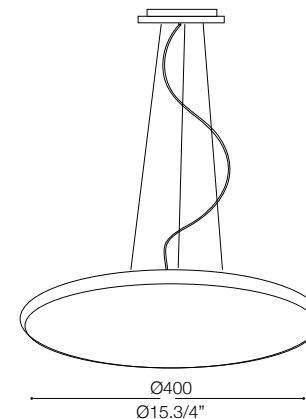

IDEAL LUX®

Ufo SP1 Small

Lampada a sospensione
Suspension lamp
Suspension
Pendelleuchte
Lámpara colgante
Люстры и подвесы

LED

max 1 x 36W LED / 240V
- 8021696103693 BIANCO

IDEAL LUX®

IDEAL LUX s.r.l.
Via Taglio Destro 32
30035 Mirano (VE) Italy
WWW.ideal-lux.com

IDEAL LUX Warehouse
Via delle Industrie, 8/D
30036 Santa Maria di Sala (Venezia)
8.00 - 12.00 / 13.30 - 17.00

**ESEGUIRE LE OPERAZIONI DI MONTAGGIO, SEGUENDO L'ORDINE NUMERICO PROGRESSIVO.
FOLLOW THE ASSEMBLY INSTRUCTIONS BY READING THE NUMERICAL PROGRESSION**