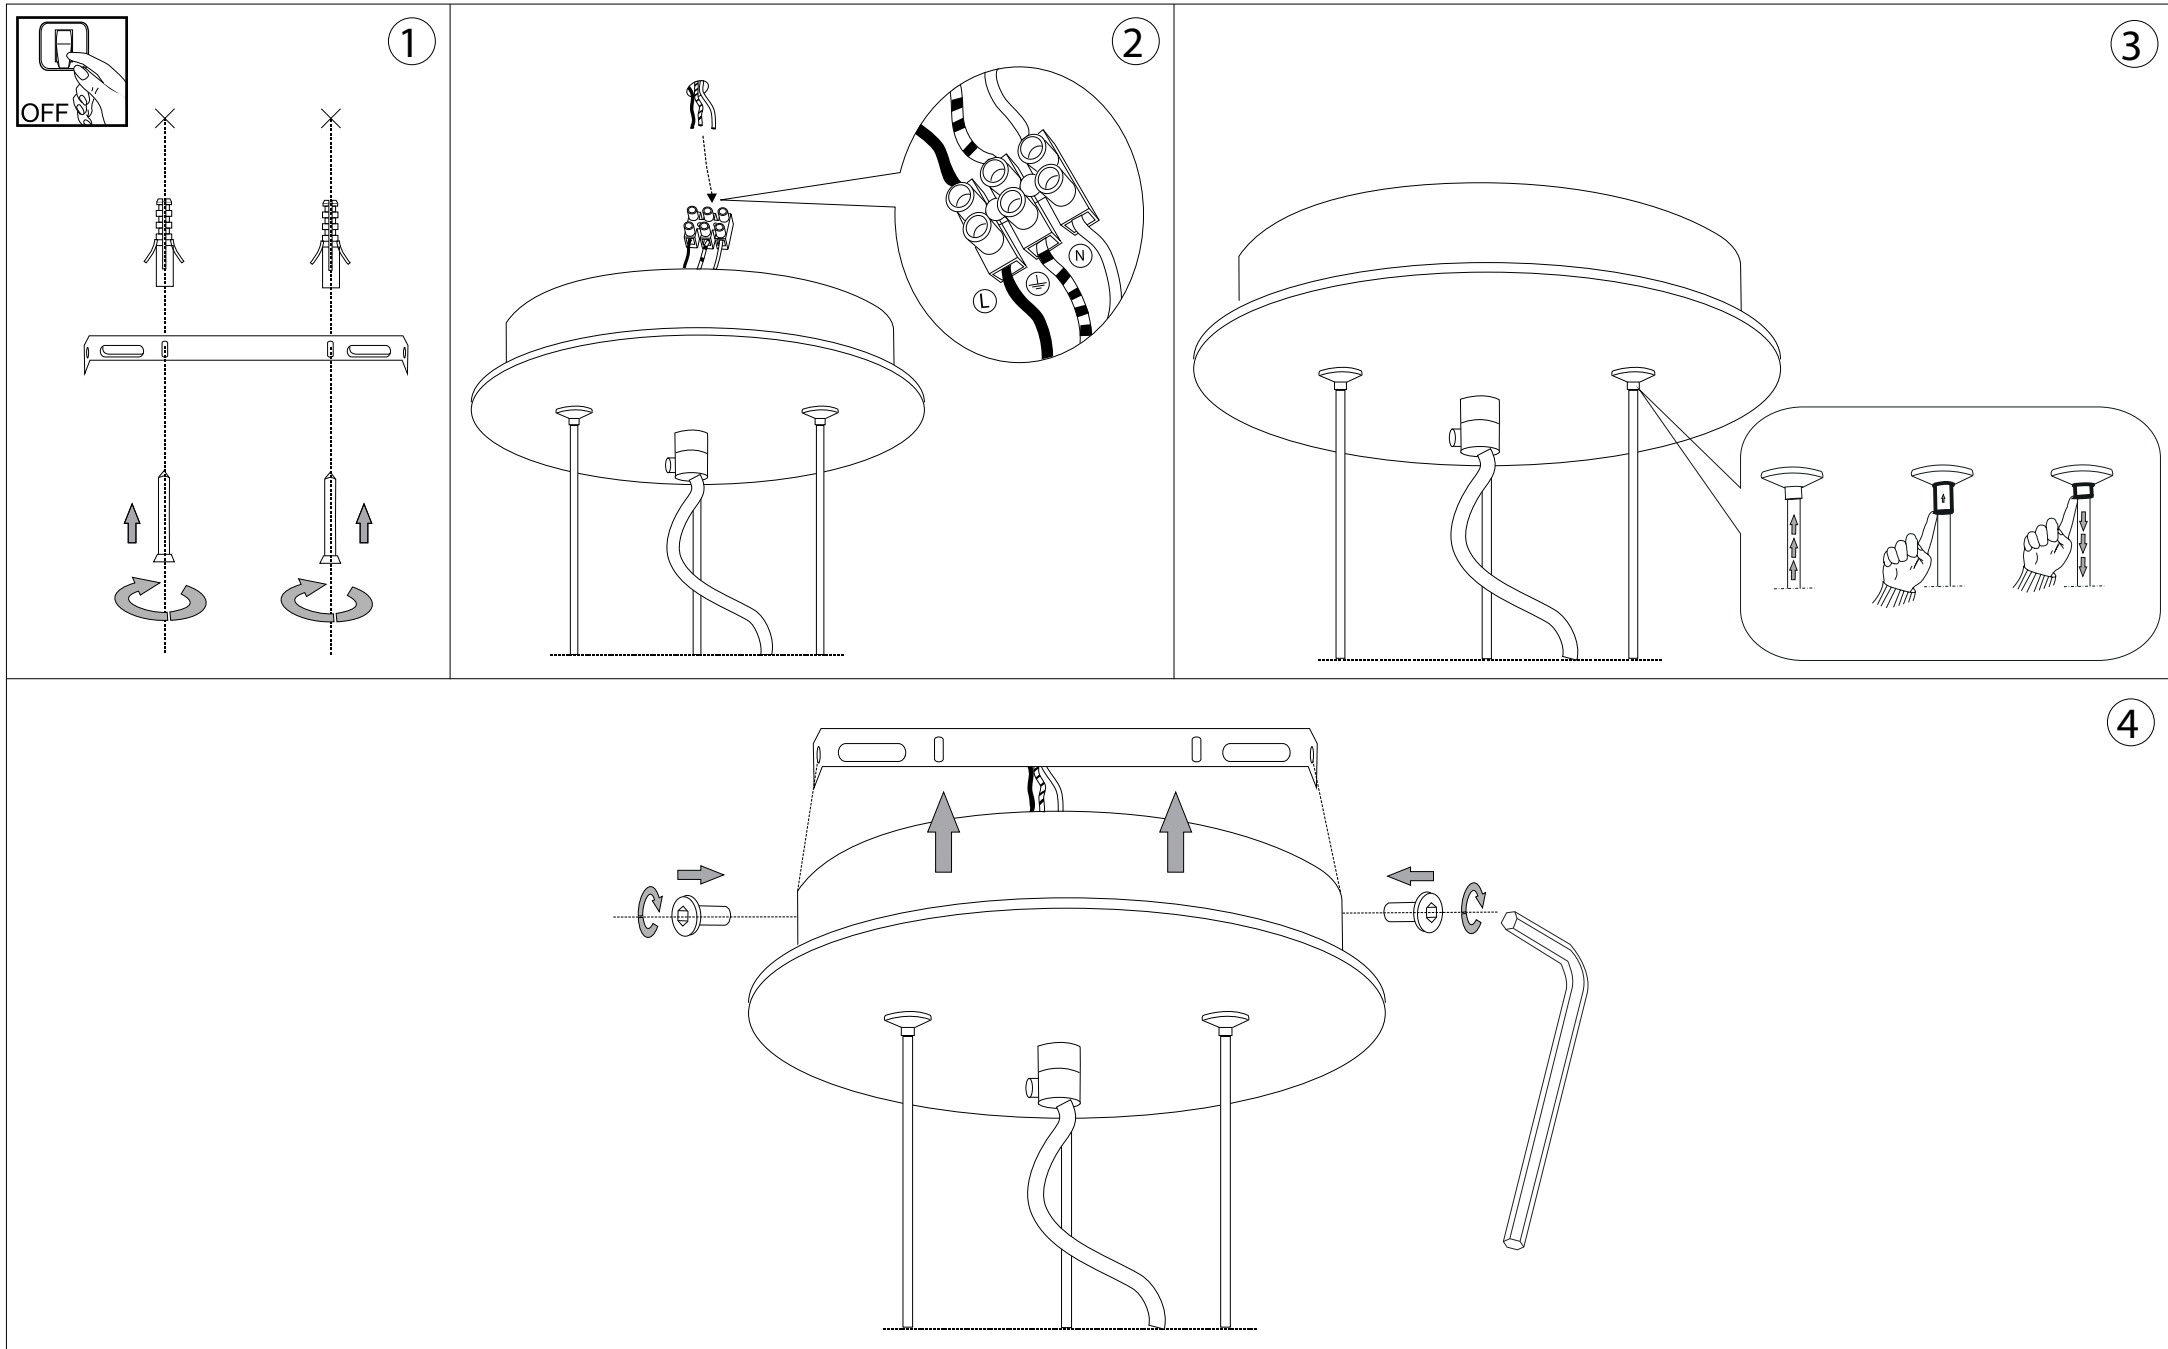

**ESEGUIRE LE OPERAZIONI DI MONTAGGIO, SEGUENDO L'ORDINE NUMERICO PROGRESSIVO.
FOLLOW THE ASSEMBLY INSTRUCTIONS BY READING THE NUMERICAL PROGRESSION**

L'installazione di questo apparecchio deve essere effettuata da personale qualificato
The lighting fitting should be installed by a qualified electrician

La sicurezza di questo apparecchio è garantita solo con l'uso appropriato di queste istruzioni pertanto è necessario conservarle.
The safety and reliability are guaranteed only when installation instructions are properly followed. Please retain this instruction sheet for future reference.