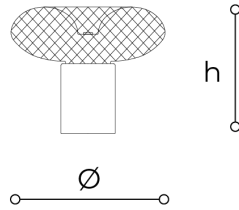

#### WORLDWIDE

Dimensions	Light Source	Kg	Dimming	Dimming on request
Ø 50 - h 40	21w - 2500 lumen - CRI>80 - 3000K	12	PUSH	

#### NORTH AMERICA

Dimensions	Light Source	Lb	Dimming	Dimming on request
Ø 20 - h 16	21w - 2500 lumen - CRI>80 - 3000K	26	PUSH	

CODE	Structure METAL	Body GLASS
00203LG0 001	<input checked="" type="radio"/> C Chrome	<input type="radio"/> TRANSPARENT
00203LG0 003	<input checked="" type="radio"/> CDF Iron grey	<input type="radio"/> TRANSPARENT
00203LG0 004	<input checked="" type="radio"/> CDF Iron grey	<input checked="" type="radio"/> SMOKE
00203LG0 005	<input checked="" type="radio"/> C Chrome	<input type="radio"/> WHITE
00203LG0 002		